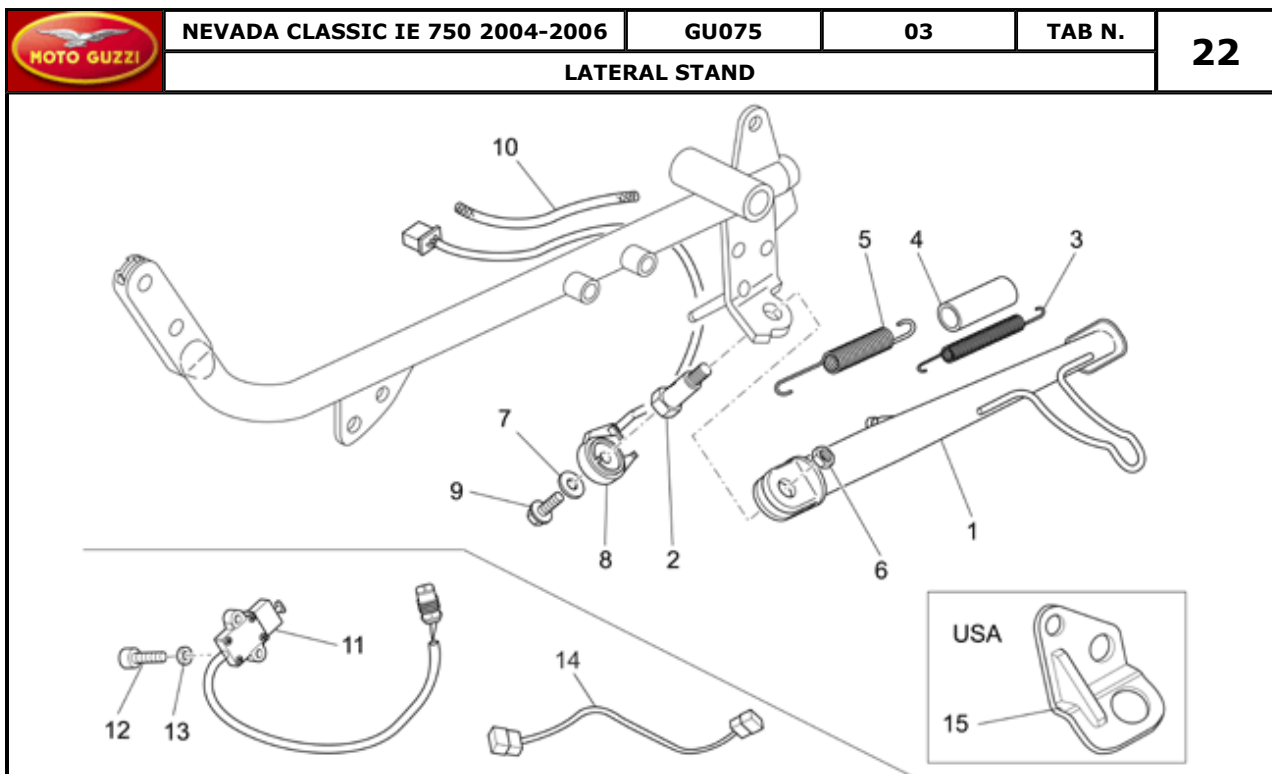

Pos.	Description	Year	I_M_	Country	Version	Code	Q.ty	P.Cod.
1	Side arm black	-	-	USA	V2	977099	1	
	Side arm black	-	-	AUS-EU-J-UK	V1	GU32432110	1	
	Side arm black	-	-	USA	V1	GU32432161	1	
	Side arm black	-	-	AUS-EU-J-UK	V2	977088	1	
2	Central stand fixing screw	-	-	AUS-EU-J-UK	-	AP8121375	1	
	Central stand fixing screw	-	-	USA	-	AP8121607	1	
3	Coil pull spring *	-	-	-	-	AP8121014	1	
4	Stand spring protection	-	-	-	-	AP8102524	1	
5	Lateral stand spring	-	-	-	-	AP8221197	1	
6	Nut	-	-	AUS-EU-J-UK	-	GU92630310	1	
	Nut M10	-	-	USA	-	GU32433011	1	
7	Washer 6,4x12x1,2	-	-	-	-	GU95100141	1	
8	Rotary switch	-	-	-	-	AP8124977	1	
9	Screw w/ flange M6x16*	-	-	-	-	AP8152278	1	
10	Thermal sheath	-	-	-	-	GU00823923140	1	
11	Lateral stand switch	-	-	-	-	639542	1	
12	Hex socket screw M5x16	-	-	-	-	GU98612216	2	
13	Washer 5,3x8,9x2,4	-	-	-	-	GU95020105	2	
14	Adapter cable	-	-	-	V2	977293	1	
15	Plate	-	-	USA	-	GU32432711	1