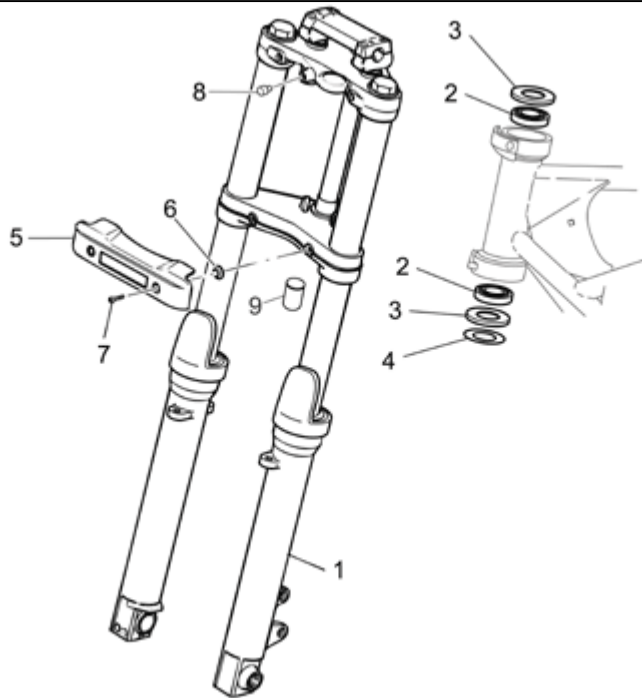

NEVADA CLASSIC IE 750 2004-2006

GU075

03

TAB N.

31

FRONT FORK I

Pos.	Description	Year	I_M	Country	Version	Code	Q.ty	P.Cod.
1	Front fork	-	-	USA	-	GU32490260	1	
	Front fork	-	-	AUS-EU-J-UK	-	GU32490210	1	
2	Tap.roller bearing	-	-	-	-	GU92249225	2	
3	Gasket ring	-	-	-	-	AP8144146	1	
4	Washer	-	-	-	-	AP8121307	1	
5	Guard	-	-	-	-	GU31497883	1	
6	Spacer	-	-	-	-	GU31576183	2	
7	Screw w/ flange M6X16	-	-	-	-	GU98210616	2	
8	Rubber spacer	-	-	-	-	AP8144081	1	
9	Rubber cup	-	-	-	-	AP8220460	1