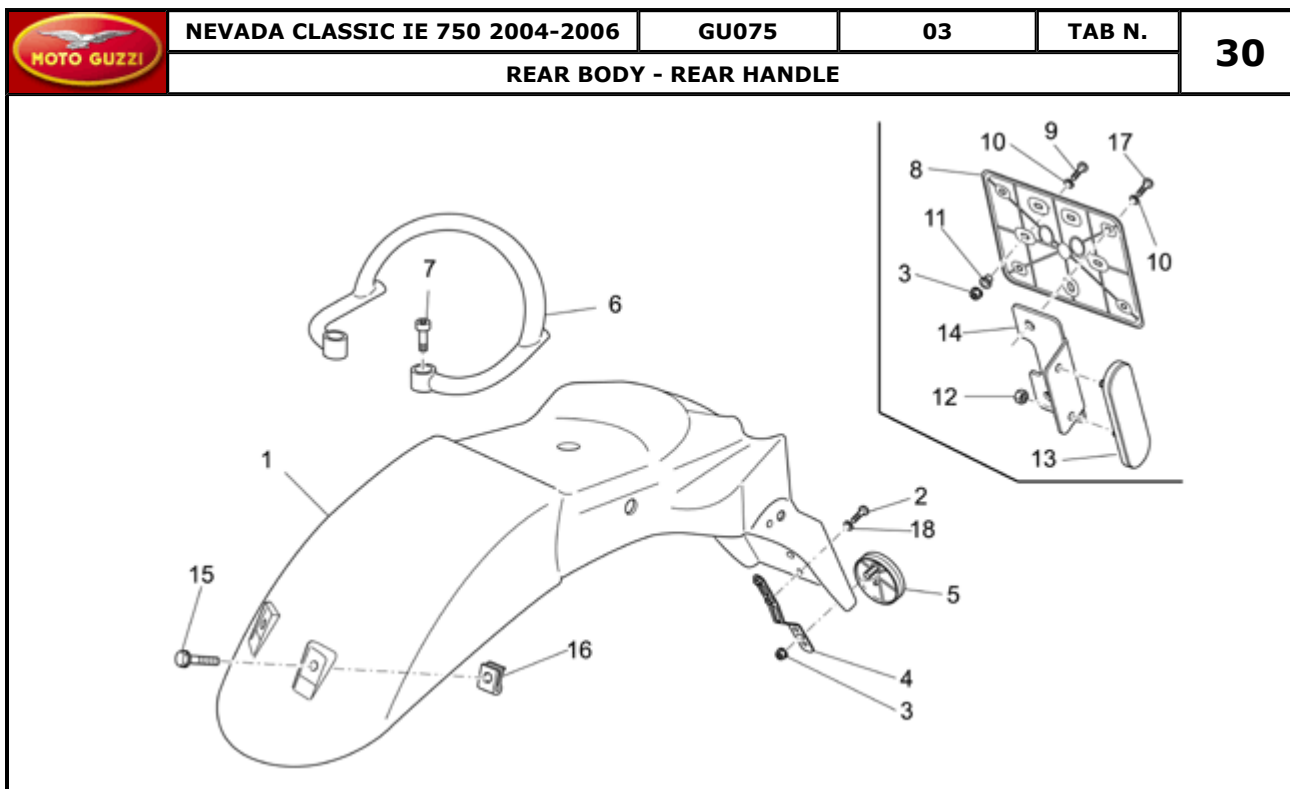

Pos.	Description	Year	I_M_	Country	Version	Code	Q.ty	P.Cod.
1	Number plate holder	-	-	-	-	GU32474660	1	
2	Hex socket screw M5x10	-	-	-	-	GU98230510	2	
3	Self-locking nut M5*	-	-	-	-	AP8152306	9	
4	Reflector support	-	-	-	-	AP8134448	1	
5	Rear reflector, red	-	-	-	-	AP8224164	1	
6	Handle	-	-	-	-	GU32464360	1	
7	Hex socket screw M8x30	-	-	-	-	GU98682430	2	
8	Number plate holder	-	-	USA	-	AP8149034	1	
9	Hex socket screw M5x25	-	-	USA	-	AP8152270	3	
10	Washer 5,5x15x1,6	-	-	USA	-	AP8150248	10	
11	T bush	-	-	USA	-	AP8121736	3	
12	Nut	-	-	USA	-	GU92630204	4	
13	Rear reflector, red	-	-	USA	-	AP8124718	2	
14	Reflector support	-	-	USA	-	GU32781910	2	
15	Screw w/ flange M6X16	-	-	-	-	GU98210616	2	
16	Clip M6	-	-	-	-	GU28576591	2	
17	Hex socket screw M5x16*	-	-	USA	-	AP8152268	4	
18	Washer	-	-	-	-	GU95007205	2