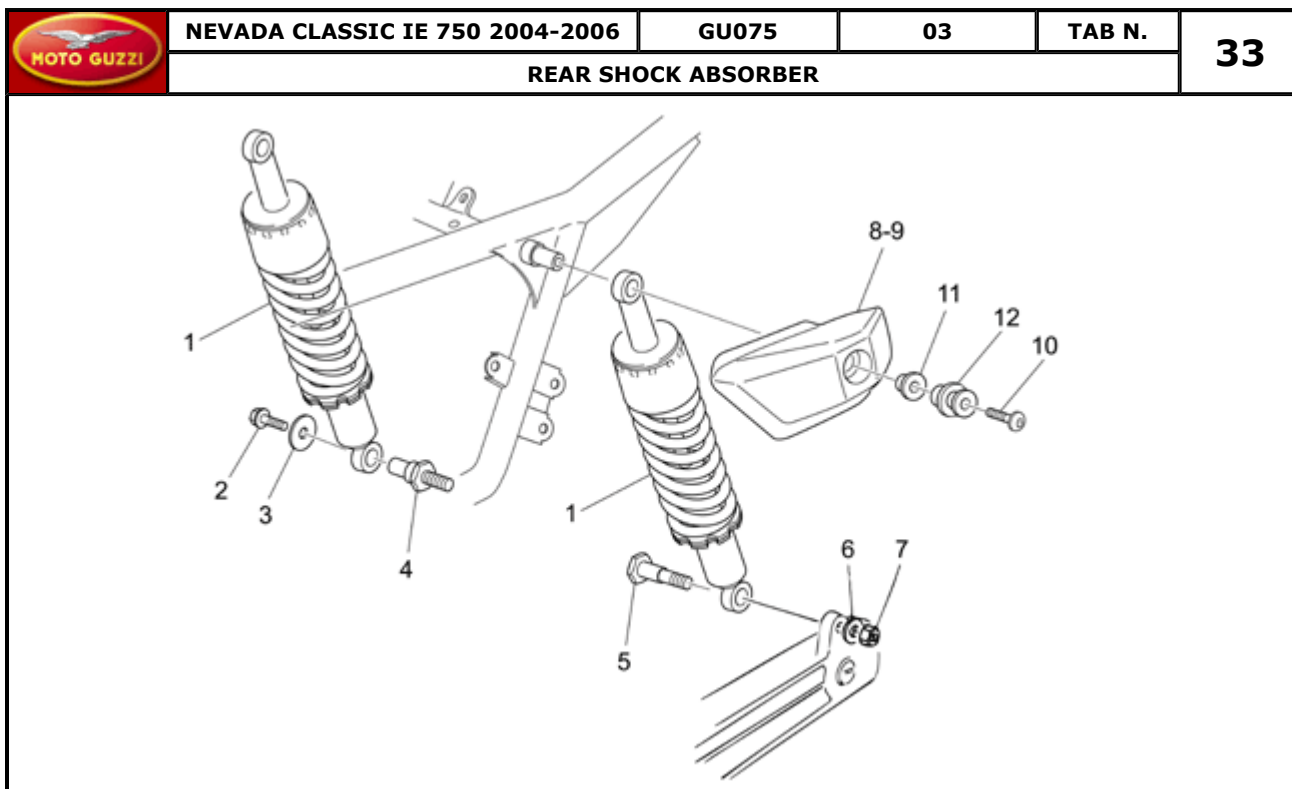

Pos.	Description	Year	I_M_	Country	Version	Code	Q.ty	P.Cod.
1	Rear shock absorber Paioli	-	-	-	-	GU32550260	2	
2	Screw w/ flange M6x16*	-	-	-	-	AP8152278	1	
3	Washer 6,4x30x1,5	-	-	-	-	GU95005330	1	
4	Pin	-	-	-	-	GU32555210	1	
5	Pin	-	-	-	-	GU32555211	1	
6	Washer	-	-	-	-	GU95129181	1	
7	Nut M10x1,5	-	-	-	-	GU92606210	1	
8	Shock abs.guard, RH	-	-	-	-	GU32558160	1	
9	Shock abs.guard, LH	-	-	-	-	GU32558260	1	
10	Hex socket screw M6X35	-	-	-	-	GU98690335	2	
11	T bush *	-	-	-	-	AP8121075	2	
12	Pin	-	-	-	-	GU32558760	2