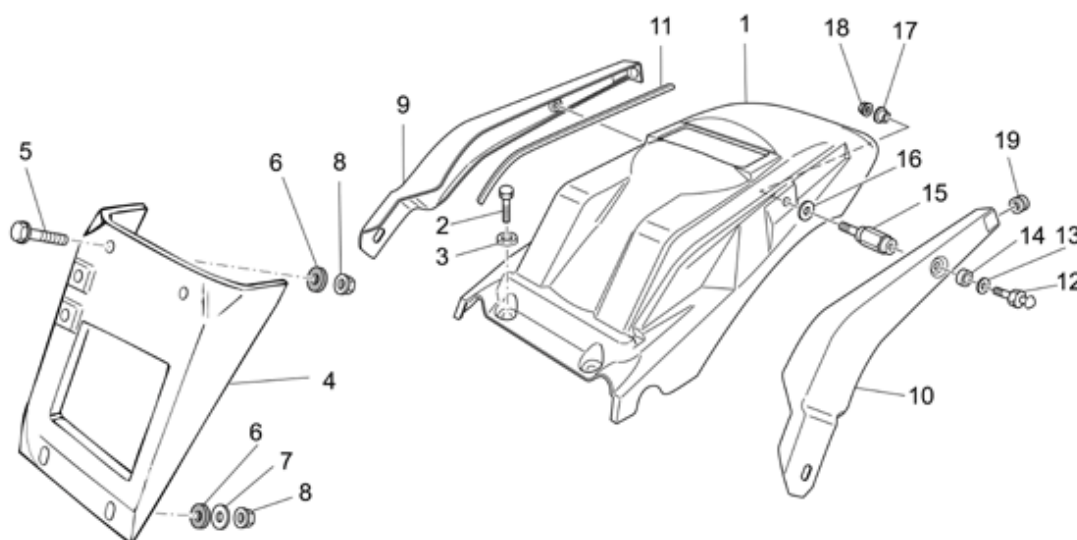

NEVADA CLASSIC IE 750 2004-2006	GU075	03	TAB N.	29
	REAR BODY - MUDGUARD				

Pos.	Description	Year	I_M_	Country	Version	Code	Q.ty	P.Cod.
1	Rear mudguard, yellow	6	-	-	-	ye 977435	1	
	Rear mudguard, white	6	-	-	-	b.b. 977552	1	
	Rear mudguard, grey	4-5	-	-	-	g.l. GU32437061	1	
	Rear mudguard, black	4-5	-	-	-	n.g. GU32437062	1	
	Rear mudguard, black	6-7	-	-	-	g.b. GU32437062	1	
	Rear mudguard, red	5	-	-	-	r.l. GU32437063	1	
	Rear mudguard blank	-	-	-	-	gr GU32573160	1	
	Rear mudguard, white	7	-	-	-	d.wh. GU32573160BM	1	
	Rear mudguard, red	6-7	-	-	-	red 977335	1	
2	Screw w/ flange M8x20	-	-	-	-	GU97202420	2	
3	Spacer 8,5x20x4,5	-	-	-	-	GU91120804	2	
4	Splash guard	-	-	-	-	GU31438765	1	
5	Screw w/ flange M6x16*	-	-	-	-	AP8152278	2	
6	Rubber spacer	-	-	-	-	GU93110060	4	
7	Washer 6,4x12x1,2	-	-	-	-	GU95100141	2	
8	Self-locking nut M6*	-	-	-	-	AP8152299	4	
9	RH rear cover chromate	-	-	-	-	GU32457860	1	
10	LH rear cover chromate	-	-	-	-	GU32459160	1	
11	Gasket PVC	-	-	-	-	GU00823931080	1	
12	Stud bolt	-	-	-	-	GU03467343	2	
13	Washer 8,4x18x2	-	-	-	-	GU95005310	2	
14	Spacer 14,6x18x6,5	-	-	-	-	GU32464660	2	
15	Spacer	-	-	-	-	GU91181406	2	
16	Plain washer	-	-	-	-	GU95008215	2	
17	T bush 8,5x10,7x12	-	-	-	-	AP8221128	2	
18	Nut	-	-	-	-	AP8150334	2	
19	Rubber spacer	-	-	-	-	GU93180117	2