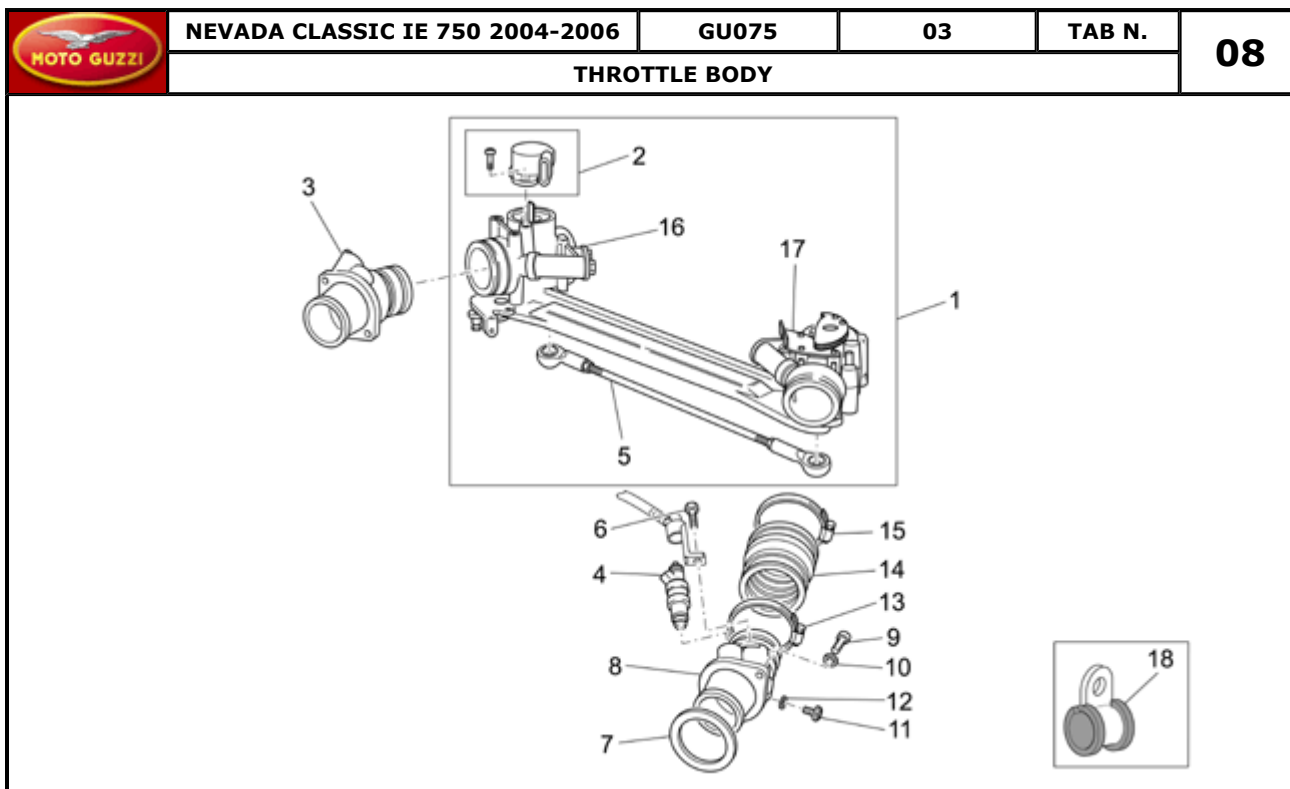

Pos.	Description	Year	I_M_	Country	Version	Code	Q.ty	P.Cod.
1	Throttle assy	-	-	-	-	GU32112510	1	
2	Potentiometer	-	-	-	-	GU32530508	1	
3	RH manifold	-	-	-	-	GU32115010	1	
4	Injector kit complete	-	-	-	-	GU32115710	2	
5	Rod	-	-	-	-	GU32530509	1	
6	Screw w/ flange M5x16	-	-	-	-	AP8152298	2	
7	Gasket	-	-	-	-	GU32115510	1	
8	LH manifold	-	-	-	-	GU32115011	1	
9	Hex socket screw M6x22	-	-	-	-	GU98682322	4	
10	Washer 6,4x12	-	-	-	-	GU03013800	4	
11	Screw M6x10	-	-	-	-	GU98310609	2	
12	Washer 6,25x10x1,5	-	-	-	-	GU95100116	2	
13	Hose clamp 57x59,5x10	-	-	-	-	GU93305057	2	
14	Hose	-	-	-	-	GU32114310	2	
15	Hose clamp 61/65,5	-	-	-	-	GU93305061	2	
16	Right throttle body	-	-	-	-	GU32112610	1	
17	Left throttle body	-	-	-	-	GU32112611	1	
18	Hose clamp	-	-	-	-	GU32718010	2	