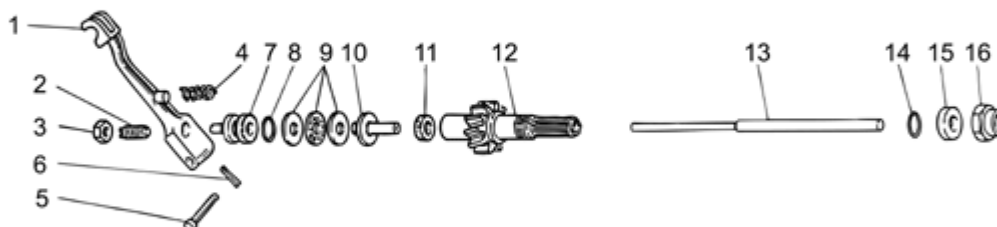

NEVADA CLASSIC IE 750 2004-2006	GU075	03	TAB N.	13
	CLUTCH II				

Pos.	Description	Year	I_M_	Country	Version	Code	Q.ty	P.Cod.
1	Clutch release shaft	-	-	-	-	GU14090201	1	
2	Adjuster screw	-	-	-	-	GU14090400	1	
3	Nut m8x1	-	-	-	-	GU92606508	1	
4	Lever return spring	-	-	-	-	GU94321105	1	
5	Pin 7x39	-	-	-	-	GU95780271	1	
6	Split pin	-	-	-	-	GU95500222	1	
7	Outer body	-	-	-	-	GU14086100	1	
8	O-ring 17,13x2,62	-	-	-	-	GU90706170	1	
9	Thrust bearing	-	-	-	-	GU12087001	1	
10	Inner body	-	-	-	-	GU14086000	1	
11	Gasket ring 6x16x7	-	-	-	-	GU90400616	1	
12	Transmission shaft Z=16	-	-	-	-	GU27210760	1	
13	Rod	-	-	-	-	GU20085720	1	
14	O-ring 23,52x1,78	-	-	-	-	GU90706235	1	
15	Spacer	-	-	-	-	GU19213760	1	
16	Nut	-	-	-	-	GU19356760	1