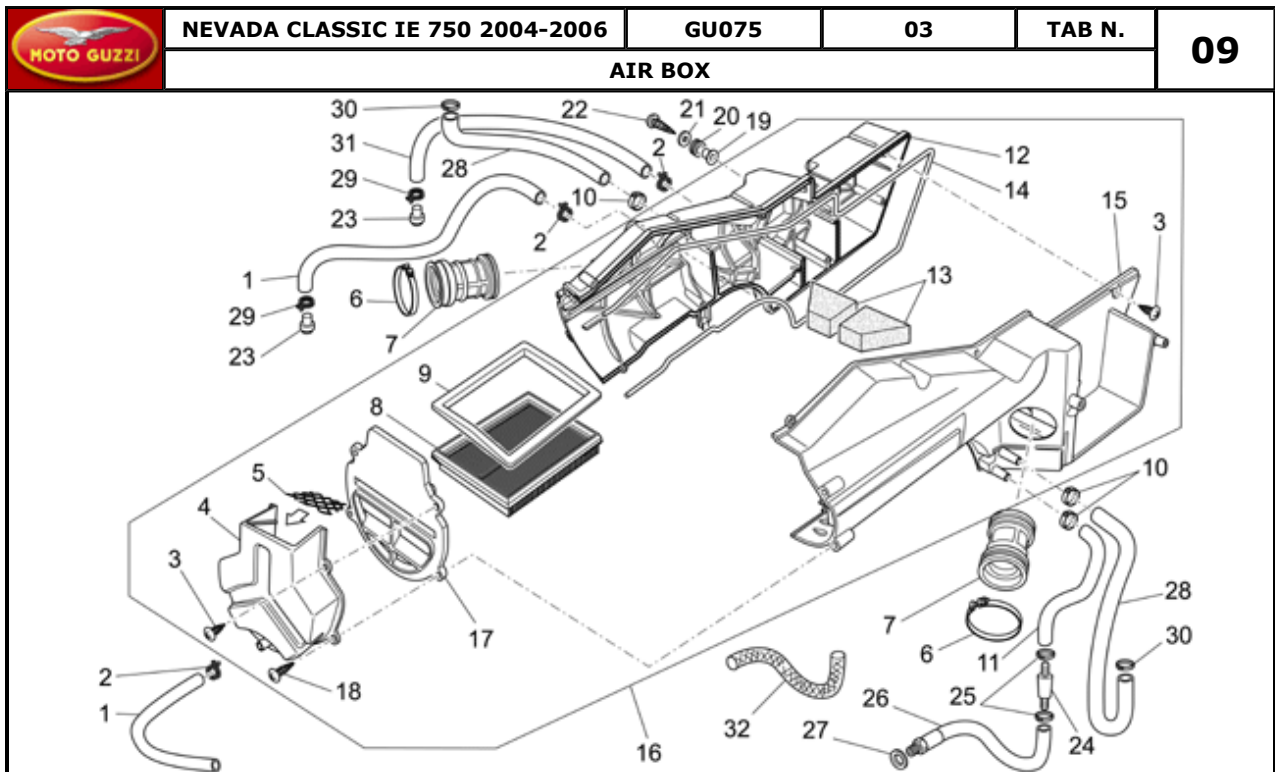

Pos.	Description	Year	I_M_	Country	Version	Code	Q.ty	P.Cod.
1	Fuel pipe 5,5x10	-	-	-	-	AP8120952	2	
2	Hose clamp D 11,9	-	-	-	-	AP8201358	2	
3	Self-tap screw 3,9x14	-	-	-	-	AP8150413	12	
4	Filter cover	-	-	-	-	GU32116910	1	
5	Filter mesh	-	-	-	-	GU32113510	1	
6	Hose clamp 61/65,5	-	-	-	-	GU93305061	2	
7	Intake hose	-	-	-	-	GU32114410	2	
8	Air filter	-	-	-	-	AP8104242	1	
9	Support	-	-	-	-	GU32114110	1	
10	Hose clamp	-	-	-	-	AP8102766	3	
11	Breather pipe	-	-	-	-	AP8120772	1	
12	RH Bearing shell	-	-	-	-	GU32114011	1	
13	Filter blow-by	-	-	-	-	AP8104525	2	
14	Gasket D3	-	-	-	-	AP8120615	3	
15	LH Bearing shell	-	-	-	-	GU32114012	1	
16	Air box	-	-	-	-	GU32110110	1	
17	Plug	-	-	-	-	GU32113410	1	
18	Phillips screw, SWP M5X20	-	-	-	-	AP8152329	3	
19	Spacer D.6,5	-	-	-	-	GU30576100	3	
20	Rubber spacer	-	-	-	-	GU91551010	3	
21	Washer 5,25x14x1,5	-	-	-	-	GU95100059	3	
22	Phillips screw, SWP M5X20	-	-	-	-	AP8152329	3	
23	Plug	-	-	-	-	AP8120876	3	
24	Oil breather valve	-	-	-	-	AP8104251	1	
25	Hose clamp	-	-	-	-	AP8102159	2	
26	Breather	-	-	-	-	GU32159310	1	
27	Gasket	-	-	-	-	GU90714082	1	
28	Breather pipe	-	-	-	-	GU32159610	2	
29	Hose clamp D9	-	-	-	-	GU61108500	2	
30	Hose clamp 12,5x8	-	-	-	-	AP8102239	2	
31	Fuel pipe 6x10	-	-	-	-	AP8144038	1	
32	Thermal sheath	-	-	-	-	GU00823923140	1