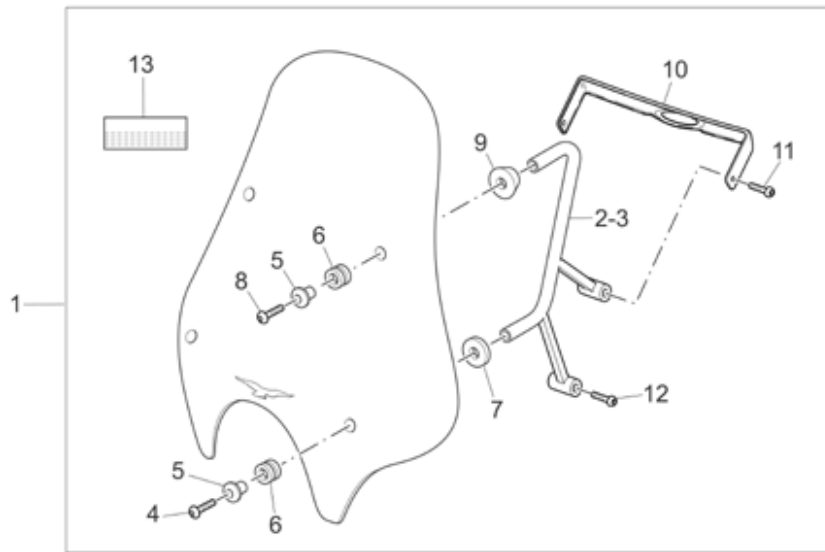

NEVADA CLASSIC IE 750 2004-2006	GU075	03	TAB N.	52
	TOURING WINDSCREEN				

Pos.	Description	Year	I_M_	Country	Version	Code	Q.ty	P.Cod.
1	Kit Windscreen	-	-	-	TOUR	-	GU973217200001	1
2	RH windshield support	-	-	-	TOUR	-	GU32578510	1
3	LH windshield support	-	-	-	TOUR	-	GU32578610	1
4	Hex socket screw M6X25	-	-	-	TOUR	-	GU98370625	2
5	Bush	-	-	-	TOUR	-	GU32578410	4
6	Rubber spacer 10x25	-	-	-	TOUR	-	GU32577910	4
7	Washer 6,5x24x2	-	-	-	TOUR	-	GU95005331	4
8	Hex socket screw M6x35	-	-	-	TOUR	-	GU98370635	2
9	Spacer	-	-	-	TOUR	-	GU32577860	2
10	Cover	-	-	-	TOUR	-	GU32766811	1
11	Hex socket screw M8x35	-	-	-	TOUR	-	GU98690435	2
12	Hex socket screw M8x30	-	-	-	TOUR	-	GU98690430	2
13	Decal "Attention"	-	-	-	TOUR	-	GU03944326	1