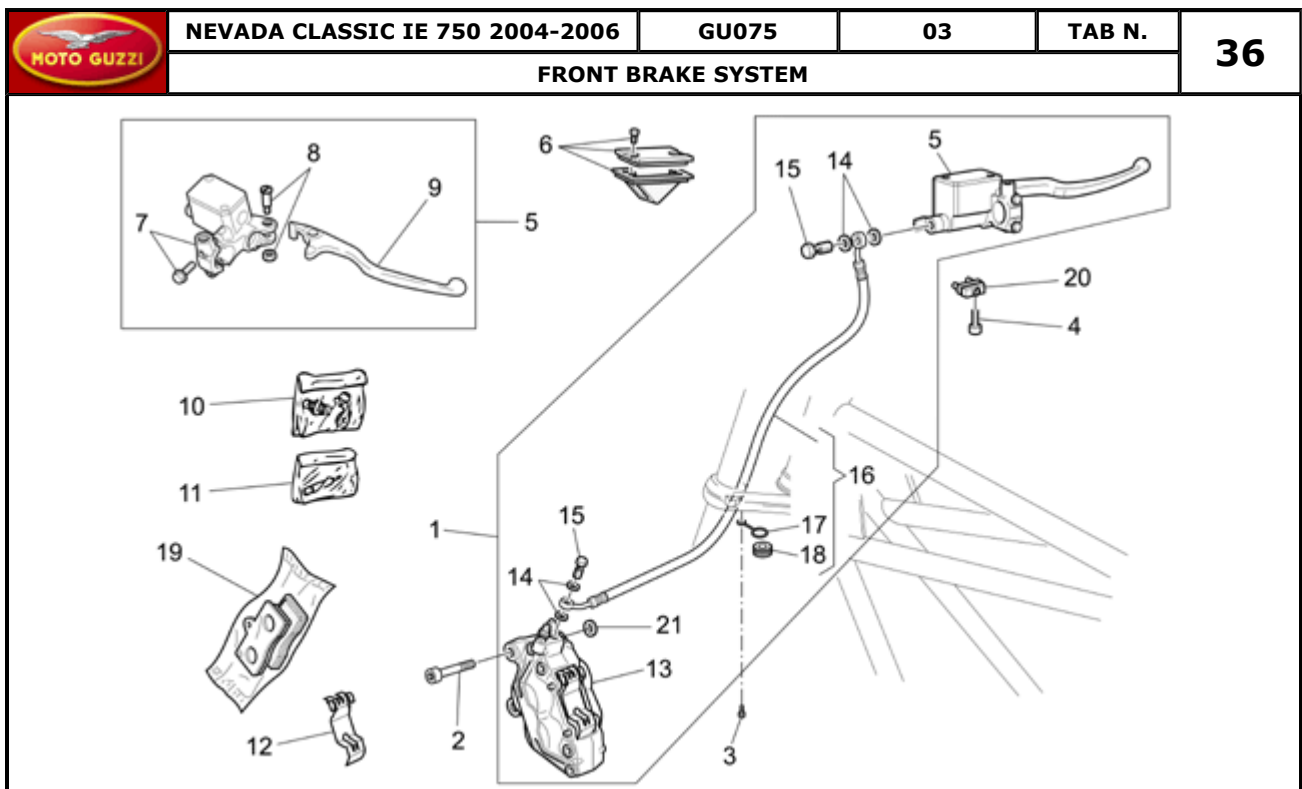

Pos.	Description	Year	I_M	Country	Version	Code	Q.ty	P.Cod.
1	Front brake system	-	-	-	-	GU32650060	1	
2	Hex socket screw M10x1,25	-	-	-	-	AP8152385	2	
3	Screw w/ flange M6x12*	-	-	-	-	AP8152277	1	
4	Hex socket screw M4x12	-	-	-	-	GU98370412	1	
5	Front master cilinder	-	-	-	-	GU03660145	1	
6	Pump cover	-	-	-	-	GU03661145	1	
7	U-bolt	-	-	-	-	GU03664045	1	
8	Lever pin	-	-	-	-	GU03604845	1	
9	Brake lever	-	-	-	-	GU03605645	1	
10	Bleeder+cap	-	-	-	-	GU01659230	1	
11	Pins+Caliper springs	-	-	-	-	GU01659130	1	
12	Spring	-	-	-	-	GU01659131	1	
13	LH front brake caliper	-	-	-	-	GU32652210	1	
14	Gasket	-	-	-	-	AP8121915	4	
15	Oil pipe screw *	-	-	-	-	AP8113003	2	
16	Brake hose	-	-	-	-	GU32657160	1	
17	Cable-guide	-	-	-	2A	GU32658410	1	
	Cable-guide	-	-	-	1A	GU31655783	1	
18	Ring	-	-	-	2A	GU32658210	1	
19	Pads pair	-	-	-	-	GU32654610	1	
20	Brake light switch	-	-	-	-	GU03749845	1	
21	Spacer 10,25X20X4	-	-	-	-	GU91181003	2