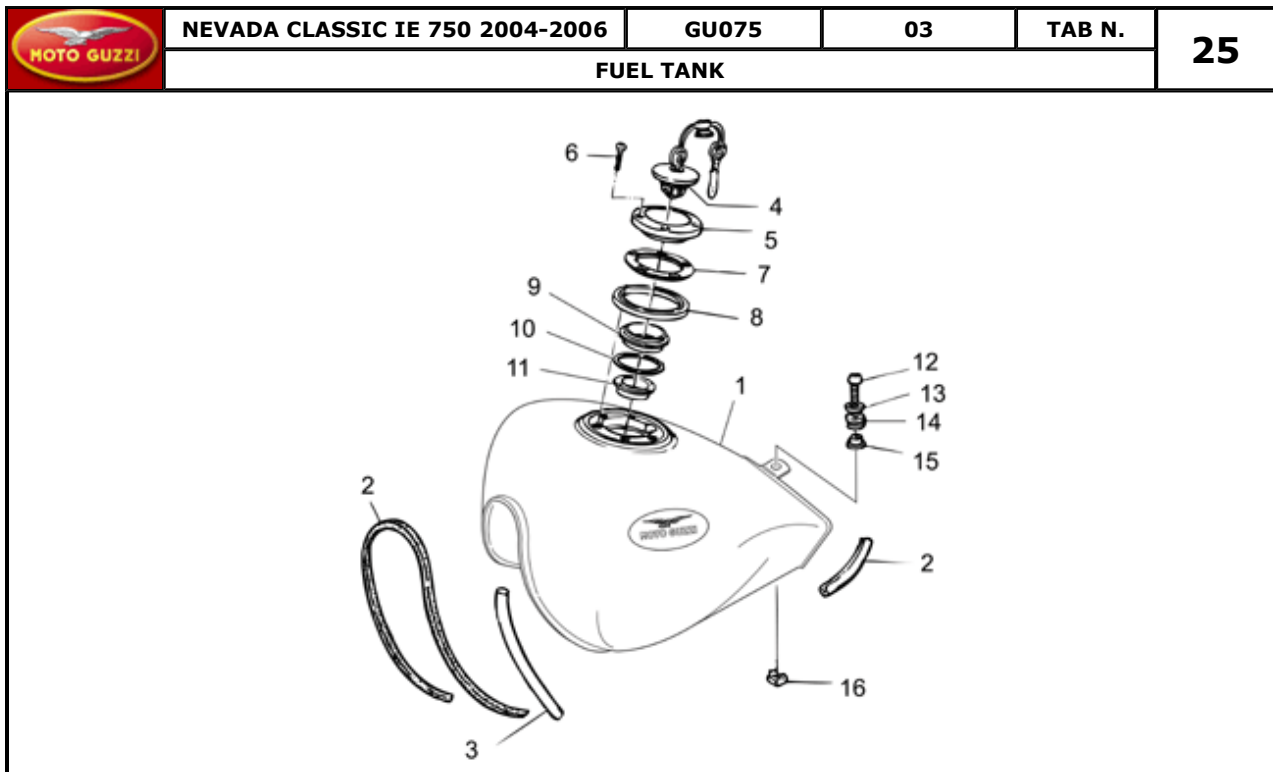

Pos.	Description	Year	I_M_	Country	Version	Code	Q.ty	P.Cod.
1	Fuel tank, white/blue	6	-	USA	-	b.b.	977548	1
	Fuel tank red	6-7	-	AUS-EU-J-UK	-	red	977328	1
	Fuel tank l.gr./l.gr.	4-5	-	USA	-	g.l.	GU32100266	1
	Fuel tank blank	-	-	USA	-	gr	GU32100265	1
	Fuel tank red	5	-	AUS-EU-J-UK	-	r.l.	GU32100263	1
	Fuel tank red/black	4-5	-	AUS-EU-J-UK	-	n.g.	GU32100262	1
	Fuel tank red	5	-	USA	-	r.l.	GU32100268	1
	Fuel tank blank	-	-	AUS-EU-J-UK	-	gr	GU32100260	1
	Fuel tank white	7	-	AUS-EU-J-UK	-	d.wh.	GU32100260BM	1
	Fuel tank, white/blue	6	-	AUS-EU-J-UK	-	b.b.	977547	1
	Fuel tank, yellow	6	-	USA	-	ye	977444	1
	Fuel tank, black	6-7	-	USA	-	g.b.	977443	1
	Fuel tank red	6-7	-	USA	-	red	977442	1
	Fuel tank, yellow	6	-	AUS-EU-J-UK	-	ye	977436	1
	Fuel tank, black	6-7	-	AUS-EU-J-UK	-	g.b.	977329	1
	Fuel tank l.gr./l.gr.	4-5	-	AUS-EU-J-UK	-	g.l.	GU32100261	1
	Fuel tank red/black	4-5	-	USA	-	n.g.	GU32100267	1
2	Gasket	-	-	-	-	-	GU00823931070	1
3	Pipe 5X9	-	-	-	-	-	GU00823944050	1
4	Tank cap	-	-	-	-	-	GU32103960	1
5	Flange	-	-	-	-	-	GU03101900	1
6	Screw	-	-	-	-	-	GU03103200	5
7	Ring	-	-	-	-	-	GU03103500	1
8	Gasket	-	-	-	-	-	GU03102400	1
9	Plug ring nut	-	-	-	-	-	GU03102200	1
10	Gasket	-	-	-	-	-	GU03101600	1
11	Reduction 38 mm	-	-	-	-	-	GU03101720	1
12	Screw w/ flange M8x40*	-	-	-	-	-	AP8152290	1
13	Washer 8,5x24x2	-	-	-	-	-	GU95005312	2
14	Spacer	-	-	-	-	-	GU32103560	1
15	Rubber spacer	-	-	-	-	-	GU91551131	1
16	Captive nut	-	-	-	-	-	GU92660801	1