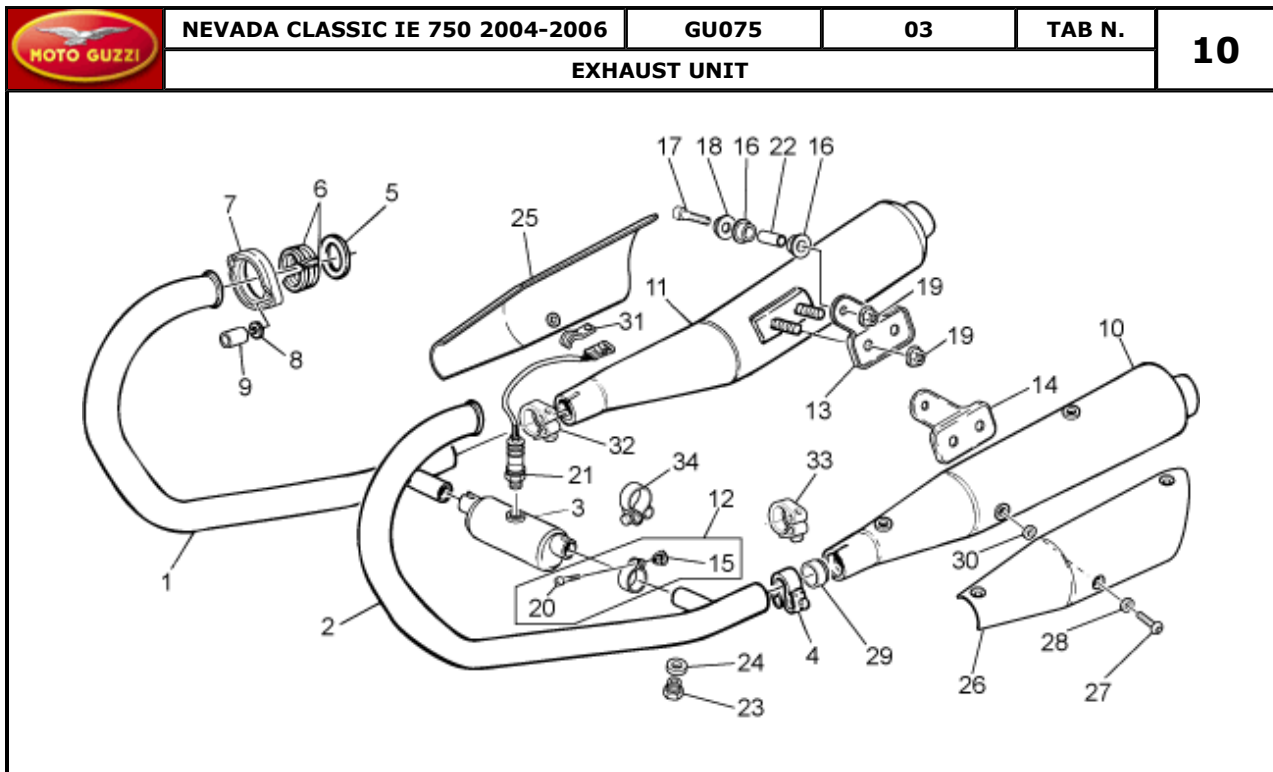

Pos.	Description	Year	I_M_	Country	Version	Code	Q.ty	P.Cod.
1	RH exhaust pipe	-	-	-	-	GU32120710	1	
2	LH exhaust pipe	-	-	-	-	GU32120711	1	
3	Expansion chamber	-	-	-	-	GU32123910	1	
4	Hose clamp	-	-	-	1A	GU32126910	2	
5	Gasket	-	-	-	-	GU19025280	2	
6	Spacer	-	-	-	-	GU19025460	4	
7	Ring nut	-	-	-	-	GU32121010	2	
8	Washer 6,4x12	-	-	-	-	GU03013800	4	
9	Nut	-	-	-	-	GU31121880	4	
10	LH silencer	-	-	-	-	GU32123010	1	
11	RH silencer	-	-	-	-	GU32122910	1	
12	Hose clamp	-	-	-	1A	GU32123410	2	
13	RH plate	-	-	-	-	GU32128610	1	
14	LH plate	-	-	-	-	GU32129010	1	
15	Ring nut	-	-	-	-	GU61127220	2	
16	Rubber exhaust	-	-	-	-	AP8144071	4	
17	Hex socket screw M8x40	-	-	-	-	GU98680440	2	
18	Silencer fixing bush	-	-	-	-	AP8134378	2	
19	Nut M8	-	-	-	-	GU92640508	6	
20	Screw	-	-	-	-	GU61127520	2	
21	Lamda sensor	-	-	-	-	GU32727010	1	
22	Spacer	-	-	-	-	AP8121072	2	
23	Plug	-	-	-	-	GU98110007	2	
24	Gasket	-	-	-	-	GU30109330	2	
25	RH protection	-	-	-	-	GU32121910	1	
26	LH protection	-	-	-	-	GU32121911	1	
27	Hex socket screw M6x10	-	-	-	-	GU98370609	6	
28	Washer 6,4x13x1,5	-	-	-	-	GU95005306	6	
29	Bush	-	-	-	-	GU91113826	2	
30	Insulating washer	-	-	-	-	AP8221297	6	
31	U-bolt	-	-	-	-	GU93301175	1	
32	RH silencer clamp	-	-	-	2A	978386	1	
33	LH silencer clamp	-	-	-	2A	978387	1	
34	Hose clamp	-	-	-	2A	978385	2