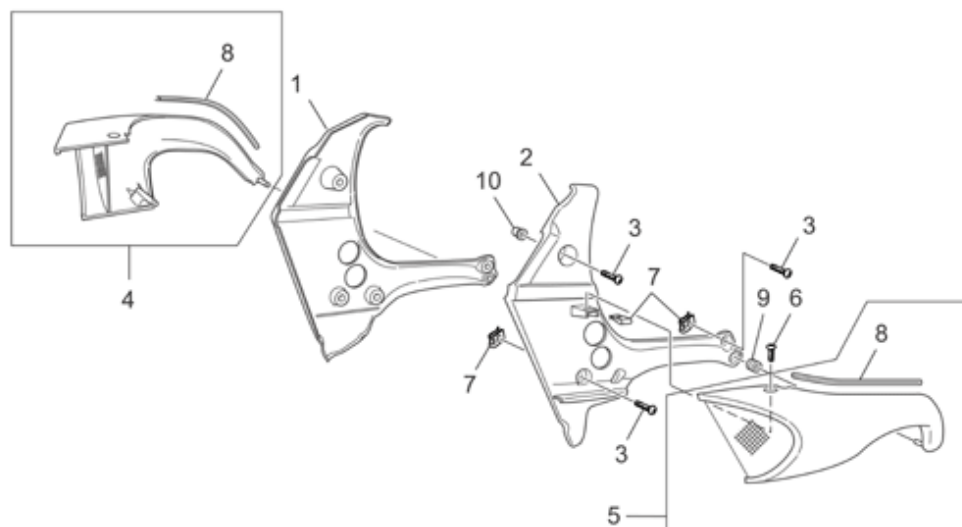

NEVADA CLASSIC IE 750 2004-2006	GU075	03	TAB N.	26
	FRONT BODY - DUCT				

Pos.	Description	Year	I_M_	Country	Version	Code	Q.ty	P.Cod.
1	RH rear protect grey	4-5	-	-	-	g.l. GU32575361	1	
	RH front protect black	4-5	-	-	-	n.g. GU32575362	1	
	RH front protect black	6-7	-	-	-	GU32575362	1	
	RH rear wall, red	5	-	-	-	r.l. GU32575363	1	
	RH rear protect blank	-	-	-	-	gr GU32575360	1	
2	LH rear wall, red	5	-	-	-	r.l. GU32575463	1	
	LH rear wall, blank	-	-	-	-	gr GU32575460	1	
	LH rear protect grey	4-5	-	-	-	g.l. GU32575461	1	
	LH front protect black	4-5	-	-	-	n.g. GU32575462	1	
	LH front protect black	6-7	-	-	-	GU32575462	1	
3	Screw w/ flange M5x9	-	-	-	-	AP8152339	6	
4	RH side chromium plated	-	-	-	-	GU32570660	1	
5	LH side chromium plated	-	-	-	-	GU32570760	1	
6	Screw w/ flange M5x12	-	-	-	-	AP8152302	2	
7	Clip M5	-	-	-	-	AP8102375	6	
8	Support rubber part	-	-	-	-	GU00823931082	1	
9	Rubber spacer	-	-	-	-	GU91551086	2	
10	Antivibration bush	-	-	-	-	GU93231605	2