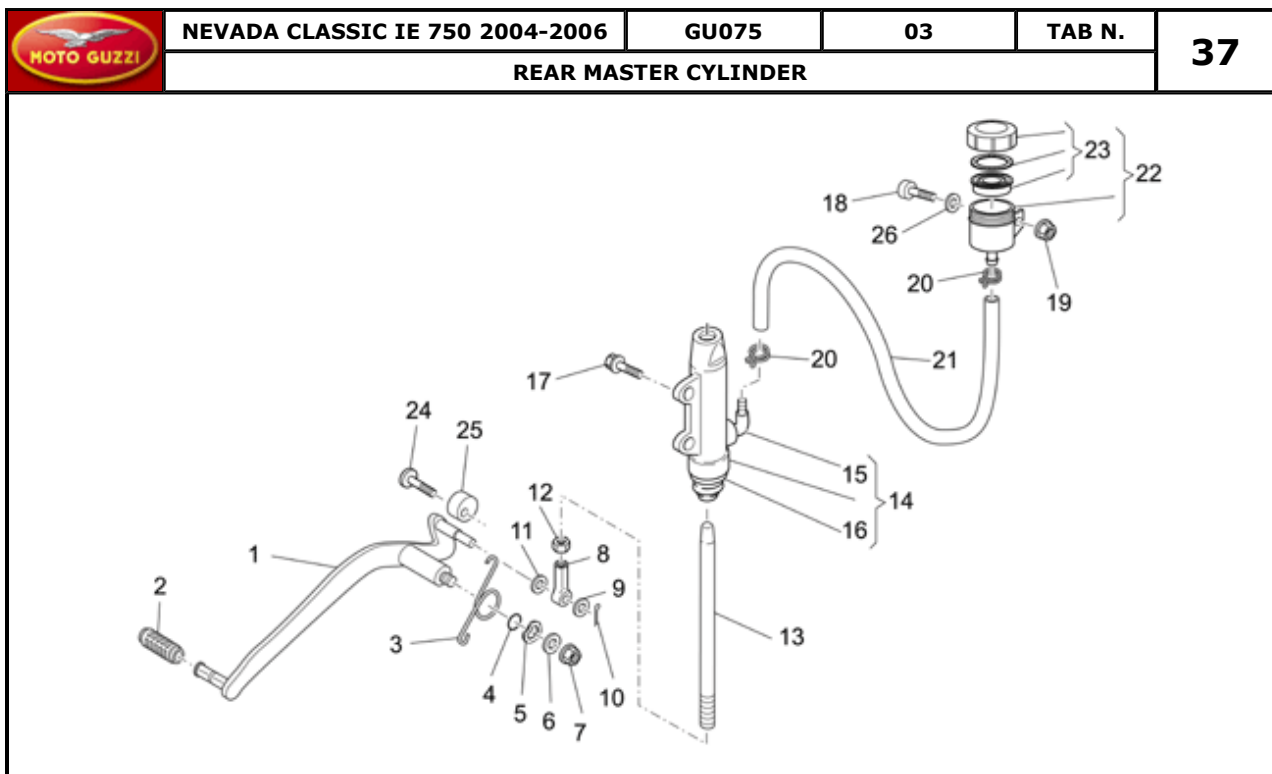

Pos.	Description	Year	I_M_	Country	Version	Code	Q.ty	P.Cod.
1	Rear brake lever	-	-	-	-	GU32677060	1	
2	Rubber spacer	-	-	-	-	GU14251001	1	
3	Spring	-	-	-	-	GU32667660	1	
4	O-ring	-	-	-	-	GU90706141	1	
5	Spring washer	-	-	-	-	GU95129260	1	
6	Washer 10,5x22x2,5	-	-	-	-	GU95008310	1	
7	Low self-locking nut M10	-	-	-	-	AP8150436	1	
8	Block	-	-	-	-	GU18257551	1	
9	Washer	-	-	-	-	GU95005311	1	
10	Split pin	-	-	-	-	GU95500221	1	
11	Washer 8,4x15	-	-	-	-	GU03270300	1	
12	Nut	-	-	-	-	GU92609007	1	
13	Master cylinder rod	-	-	-	-	GU32675260	1	
14	Rear master cylinder	-	-	-	-	AP8133643	1	
15	Rear brake pump union	-	-	-	-	AP8213057	1	
16	Rubber bellows	-	-	-	-	AP8113288	1	
17	Screw w/ flange M6x16*	-	-	-	-	AP8152278	2	
18	Hex socket screw M5x15	-	-	-	-	GU98682215	1	
19	Flanged nut M5	-	-	-	-	GU92650035	1	
20	Hose clamp D10,1*	-	-	-	-	AP8101594	2	
21	Oil pipe	-	-	-	-	GU00823950050	1	
22	Brake oil tank complete	-	-	-	-	AP8113241	1	
23	Tank cap	-	-	-	-	AP8113553	1	
24	Hex socket screw M8X20	-	-	-	-	GU98682420	1	
25	Cam	-	-	-	-	GU32677660	1	
26	Washer 5,25x14x1,5	-	-	-	-	GU95100059	1