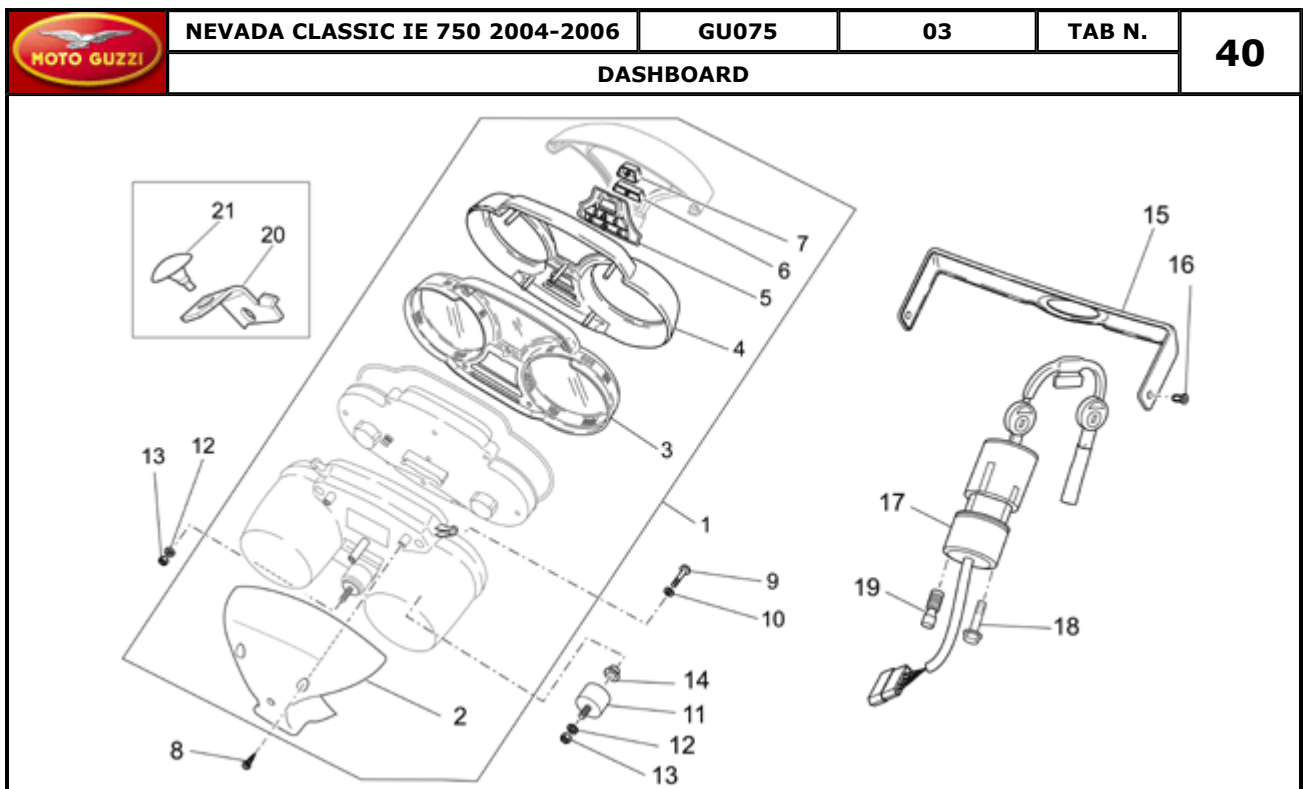

Pos.	Description	Year	I_M_	Country	Version	Code	Q.ty	P.Cod.
1	Dashboard complete	-	-	UK-USA	-	GU32760061	1	
	Dashboard complete	-	-	-	-	GU32760060	1	
2	Lower cover	-	-	-	-	GU32766560	1	
3	Protection	-	-	-	-	GU32761810	1	
4	Guard	-	-	-	-	GU32766210	1	
5	Gasket	-	-	-	-	GU32762910	1	
6	Button Trip	-	-	-	-	GU32762810	1	
7	Button Hazard	-	-	-	-	GU32745710	1	
8	Spec. self-tap screw 3,5x20	-	-	-	-	AP8221242	3	
9	Hex socket screw M6x10	-	-	-	-	GU98370609	2	
10	Washer 6,4x13x1,5	-	-	-	-	GU95005306	2	
11	Silent-block	-	-	-	-	GU93222023	2	
12	Washer	-	-	-	-	GU95021206	3	
13	Nut M6*	-	-	-	-	GU92606206	3	
14	Bush	-	-	-	-	AP8121032	2	
15	Cover	-	-	-	-	GU32766810	1	
16	Pin	-	-	-	-	GU23922210	2	
17	Main switch - steering lock	-	-	-	-	GU32782510	1	
18	Screw w/ flange M8x30*	-	-	-	-	AP8152288	1	
19	Special screw M8x15	-	-	-	-	AP8150349	1	
20	Support plate	-	-	-	-	GU32766060	1	
21	Drift	-	-	-	-	GU19705900	1