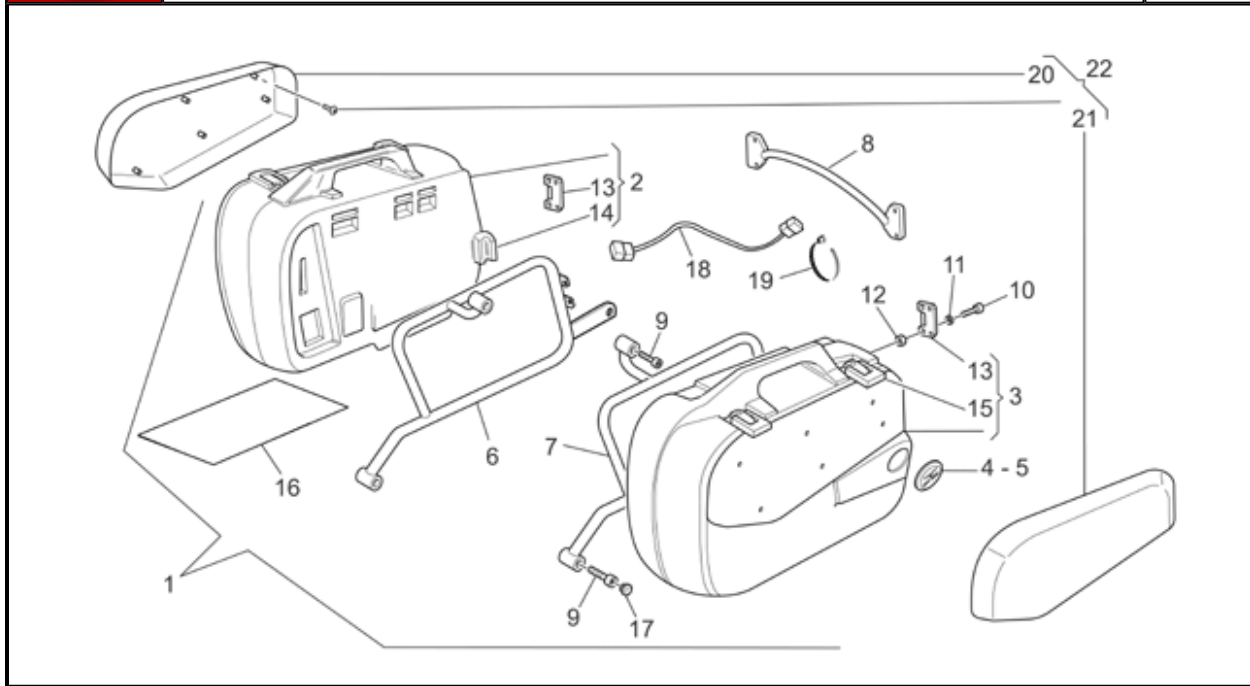

NEVADA CLASSIC IE 750 2004-2006	GU075	03	TAB N.	55
	TOURING SIDE CASES				

Pos.	Description	Year	I_M	Country	Version	Code	Q.ty	P.Cod.
1	Suitcase kit 30 L	-	-	-	TOUR	-	GU973217200005	1
2	RH suitcase 30 L	-	-	-	TOUR	-	GU03482571	1
3	LH suitcase 40 L	-	-	-	TOUR	-	GU03485770	1
4	Moto Guzzi RH decal	-	-	-	TOUR	-	GU03482070	1
5	Moto Guzzi LH decal	-	-	-	TOUR	-	GU03482071	1
6	RH support	-	-	-	TOUR	-	GU32485060	1
7	LH support	-	-	-	TOUR	-	GU32486560	1
8	Crosspiece	-	-	-	TOUR	-	GU32486860	1
9	Hex socket screw M8X45	-	-	-	TOUR	-	GU98680445	4
10	Screw	-	-	-	TOUR	-	GU98350322	4
11	Washer 6,4x11x0,8	-	-	-	TOUR	-	GU95005307	4
12	Nut M6X1	-	-	-	TOUR	-	GU92630707	4
13	Lock plate	-	-	-	TOUR	-	GU00979726	2
14	Lock	-	-	-	TOUR	-	GU03484000	2
15	Lock	-	-	-	TOUR	-	GU03484001	4
16	Heat protection	-	-	-	TOUR	-	GU32489310	2
17	Plug	-	-	-	TOUR	-	GU23943410	2
18	Turn indicators extension	-	-	-	TOUR	-	GU32750910	2
19	Hose clamp 3,6x20,6	-	-	-	TOUR	-	GU14609650	8
20	RH insert bag red vintage	-	-	-	TOUR	red	977278	1
	RH insert bag yellow state	-	-	-	TOUR	ye	977479	1
	RH insert bag white state	-	-	-	TOUR	b.b.	977554	1
	RH insert bag blank	-	-	-	TOUR	-	GU03484470	1
	RH insert bag black	-	-	-	TOUR	g.b.	GU03484471	1
21	LH insert bag red vintage	-	-	-	TOUR	red	977279	1
	LH insert bag black	-	-	-	TOUR	g.b.	GU03484571	1
	LH insert bag blank	-	-	-	TOUR	-	GU03484570	1
	LH insert bag yellow state	-	-	-	TOUR	ye	977480	1
	LH insert bag white state	-	-	-	TOUR	b.b.	977555	1
22	Inserts kit black	-	-	-	TOUR	g.b.	GU03484371	1
	Inserts kit red	-	-	-	TOUR	red	977248	1
	Inserts kit yellow	-	-	-	TOUR	ye	977478	1
	Inserts kit white	-	-	-	TOUR	b.b.	977553	1
	Inserts kit blank	-	-	-	TOUR	-	GU03484370	1