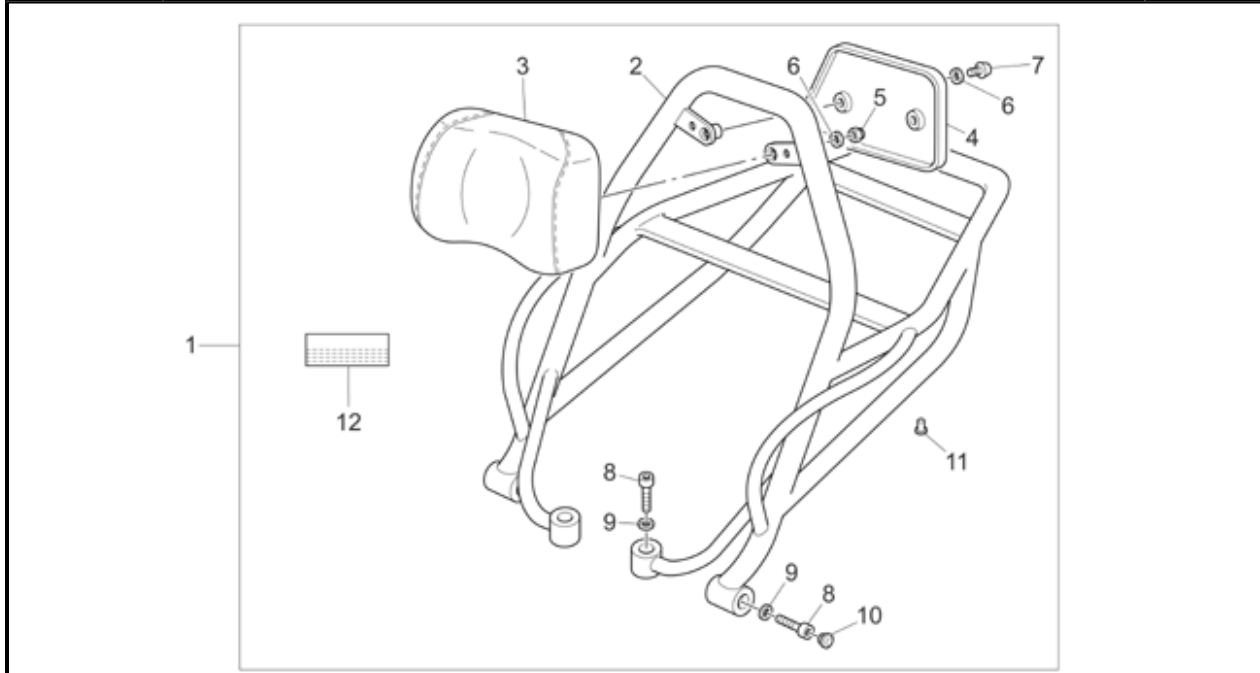

NEVADA CLASSIC IE 750 2004-2006	GU075	03	TAB N.	54
	TOURING LUGGAGE RACK				

Pos.	Description	Year	I_M_	Country	Version	Code	Q.ty	P.Cod.
1	Luggage rack kit	-	-	-	TOUR	-	GU973217200003	1
2	Rear lugg.rack	-	-	-	TOUR	-	GU32466660	1
3	Seat cushion	-	-	-	TOUR	-	GU03468000	1
4	Cover	-	-	-	TOUR	-	GU03468200	1
5	Nut M6*	-	-	-	TOUR	-	GU92606206	2
6	Washer 6,4x12x1,2	-	-	-	TOUR	-	GU95008306	4
7	Hex socket screw M6X18	-	-	-	TOUR	-	GU98350318	2
8	Hex socket screw M8x25	-	-	-	TOUR	-	GU98682425	4
9	Washer 8,4X13X0,8	-	-	-	TOUR	-	GU14615901	4
10	Plug	-	-	-	TOUR	-	GU23943410	2
11	Fixing pin	-	-	-	TOUR	-	AP8144109	4
12	Decal "Carico max 5 Kg"	-	-	-	TOUR	-	GU32944910	1