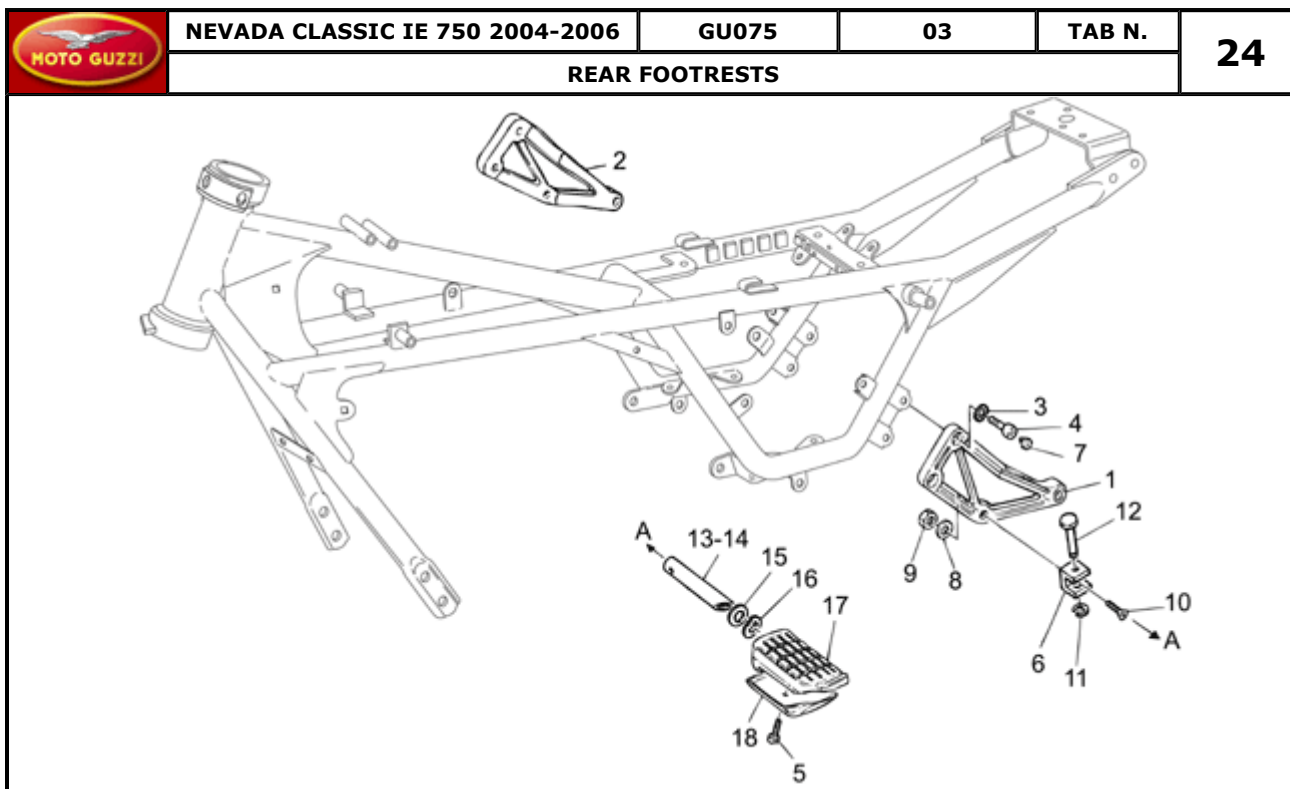

Pos.	Description	Year	I_M_	Country	Version	Code	Q.ty	P.Cod.
1	LH footrest support	-	-	-	-	GU32446060	1	
2	RH foot rest support	-	-	-	-	GU32443560	1	
3	Washer 8,4X13X0,8	-	-	-	-	GU14615901	4	
4	Hex socket screw M8X20	-	-	-	-	GU98682420	4	
5	Screw	-	-	-	-	GU98304012	2	
6	Footrest plate	-	-	-	-	GU66441730	2	
7	Plug	-	-	-	-	GU23943410	4	
8	Washer	-	-	-	-	GU95008308	2	
9	Nut M8	-	-	-	-	GU92640508	2	
10	Screw	-	-	-	-	GU98257830	2	
11	Stop ring	-	-	-	-	GU90280006	2	
12	Pin	-	-	-	-	GU66440630	2	
13	RH front foot rest pipe	-	-	-	-	GU66440730	1	
14	LH front foot rest pipe	-	-	-	-	GU66441830	1	
15	Spacer	-	-	-	-	GU66441630	2	
16	Spring washer	-	-	-	-	GU51609800	2	
17	Foot rest	-	-	-	-	GU66443230	2	
18	Plate	-	-	-	-	GU31441283	2