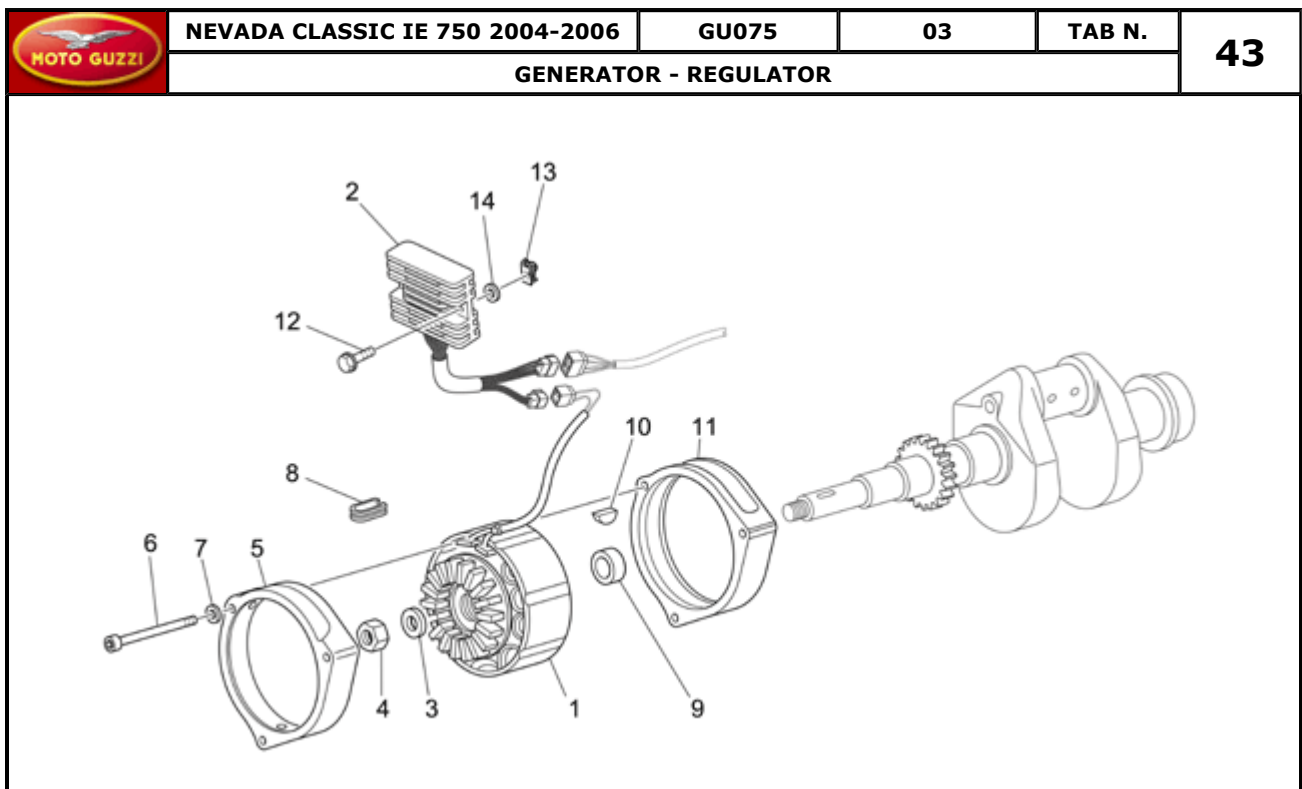

Pos.	Description	Year	I_M_	Country	Version	Code	Q.ty	P.Cod.
1	Ducati generator	-	-	-	-	GU32712411	1	
2	DUCATI regulator	-	-	-	-	GU32703810	1	
3	Washer 16,25x24,5x5	-	-	-	-	GU30714201	1	
4	Nut M16	-	-	-	-	GU92606516	1	
5	Front calotte	-	-	-	-	GU29711460	1	
6	Hex socket screw M5x65	-	-	-	-	GU98680265	3	
7	Washer 5,9X3X0,8	-	-	-	-	GU29217960	3	
8	Rubber spacer	-	-	-	-	GU19007700	1	
9	Spacer	-	-	-	-	GU31712365	1	
10	Transmission key	-	-	-	-	GU91600450	1	
11	Rear cap	-	-	-	-	GU29711960	1	
12	Screw w/ flange M6X30	-	-	-	-	AP8152281	2	
13	Clip M6	-	-	-	-	GU28576591	2	
14	Washer	-	-	-	-	GU95100125	2