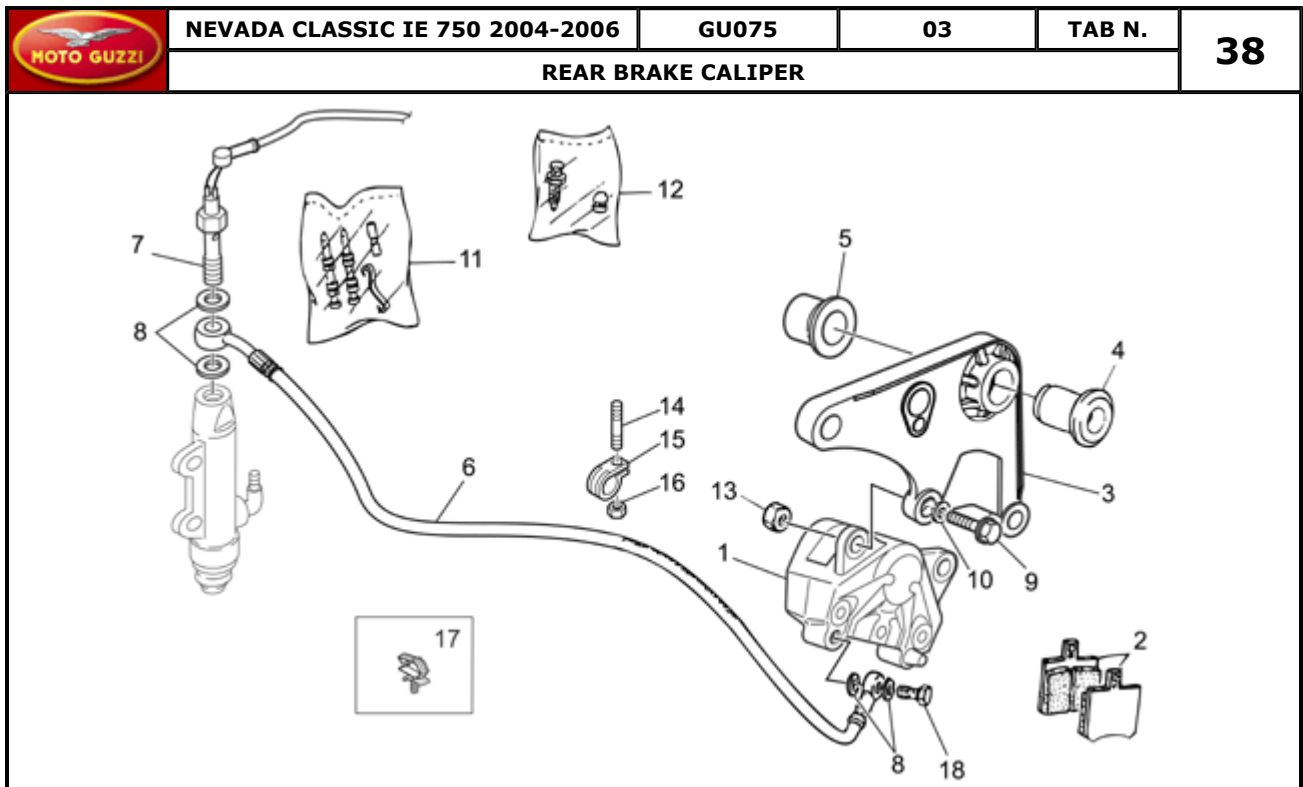

Pos.	Description	Year	I_M_	Country	Version	Code	Q.ty	P.Cod.
1	Rear brake caliper Brembo	-	-	-	-	GU32653060	1	
2	Pads pair	-	-	-	-	GU31654681	1	
3	Brake hanger plate	-	-	-	-	GU32635860	1	
4	Bush	-	-	-	-	GU31634281	1	
5	Spacer	-	-	-	-	GU32634160	1	
6	Brake hose	-	-	-	-	GU32657560	1	
7	Switch	-	-	-	-	GU32657060	1	
8	Gasket	-	-	-	-	AP8121915	4	
9	Screw	-	-	-	-	GU97202435	2	
10	Washer 8,4x15	-	-	-	-	GU03270300	2	
11	Pads kit	-	-	-	-	GU31659181	1	
12	Bleeder+cap	-	-	-	-	GU31659281	1	
13	Self-locking nut M8*	-	-	-	-	AP8152300	1	
14	Stud bolt	-	-	-	-	GU96451316	1	
15	Hose clamp	-	-	-	-	AP8134167	1	
16	Self-locking nut M6*	-	-	-	-	AP8152299	1	
17	Cable-guide	-	-	-	-	AP8221310	1	
18	Oil pipe screw *	-	-	-	-	AP8113003	1