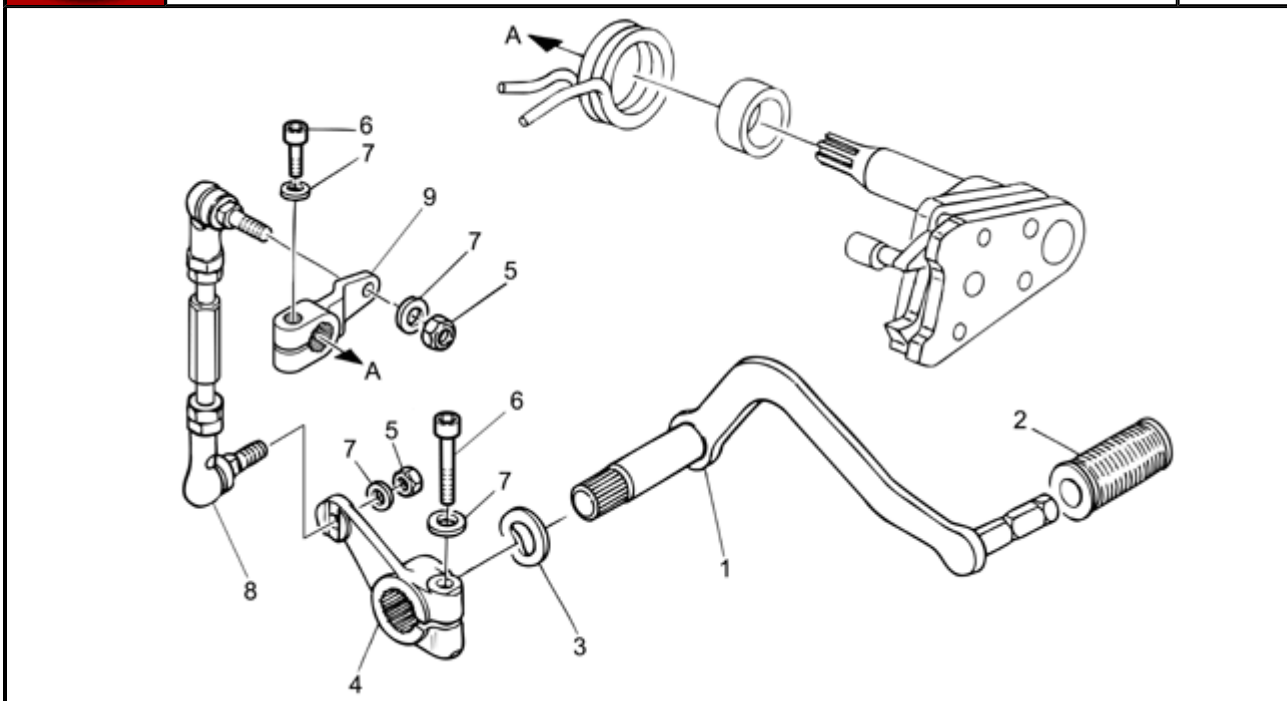

NEVADA CLASSIC IE 750 2004-2006

GU075

03

TAB N.

17

GEAR LEVER

Pos.	Description	Year	I_M_	Country	Version	Code	Q.ty	P.Cod.
1	Gear lever	-	-	-	-	GU32250960	1	
2	Rubber spacer	-	-	-	-	GU14251001	1	
3	Spring washer	-	-	-	-	GU95129260	2	
4	Lever	-	-	-	-	GU31256962	1	
5	Nut M6X1	-	-	-	-	GU92630707	2	
6	Screw M6X22	-	-	-	-	GU98632322	2	
7	Washer 6,4x12	-	-	-	-	GU03013800	3	
8	Change gear tie rod compl.	-	-	-	-	GU32257810	1	
9	Shift lever	-	-	-	-	GU32258210	1	