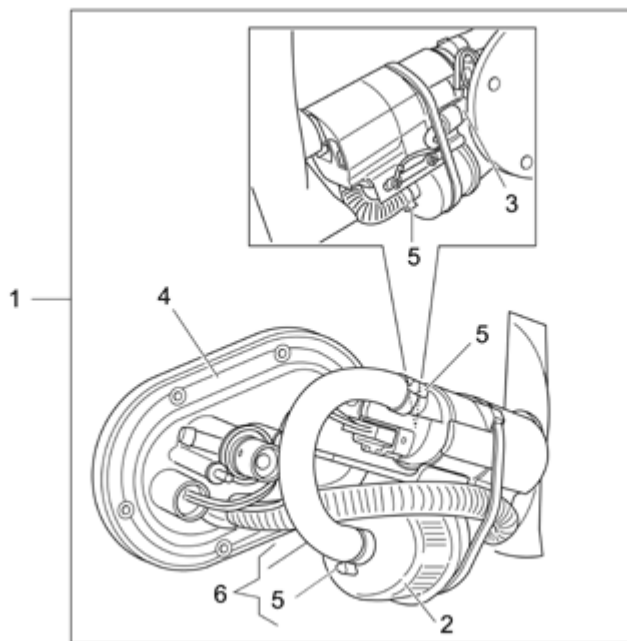

NEVADA CLASSIC IE 750 2004-2006

GU075

03

TAB N.

07

FUEL PUMP

Pos.	Description	Year	I_M	Country	Version	Code	Q.ty	P.Cod.
1	Fuel pump	-	-	-	-	GU32107260	1	
2	Fuel filter	-	-	-	-	GU32106060	1	
3	Thermistor	-	-	-	-	GU32103060	1	
4	Gasket	-	-	-	-	GU01107490	1	
5	Hose clamp 11,3	-	-	-	-	GU01108490	4	
6	Fuel pipe	-	-	-	-	GU03106170	1