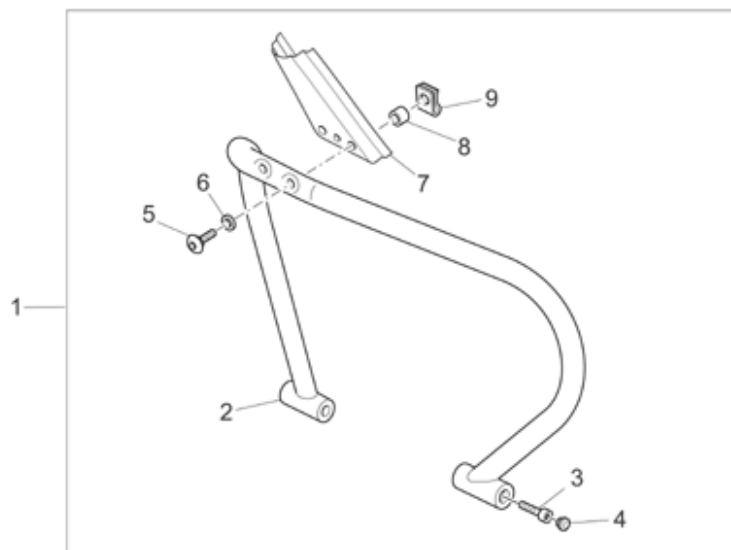

NEVADA CLASSIC IE 750 2004-2006	GU075	03	TAB N.	53
	TOURING FRONT BUMPER				

Pos.	Description	Year	I_M_	Country	Version	Code	Q.ty	P.Cod.
1	Front bumper kit	-	-	-	TOUR	-	GU973217200008	1
2	Front protection	-	-	-	TOUR	-	GU31450266	1
3	Lower screw	-	-	-	TOUR	-	GU98680540	2
4	Rubber spacer	-	-	-	TOUR	-	GU93180216	2
5	Screw	-	-	-	TOUR	-	GU98680465	2
6	Washer 8,4X13X0,8	-	-	-	TOUR	-	GU14615901	2
7	Plug	-	-	-	TOUR	-	GU32575961	1
8	Spacer	-	-	-	TOUR	-	GU91180913	2
9	Nut with clip M8x1,25	-	-	-	TOUR	-	GU01576530	2