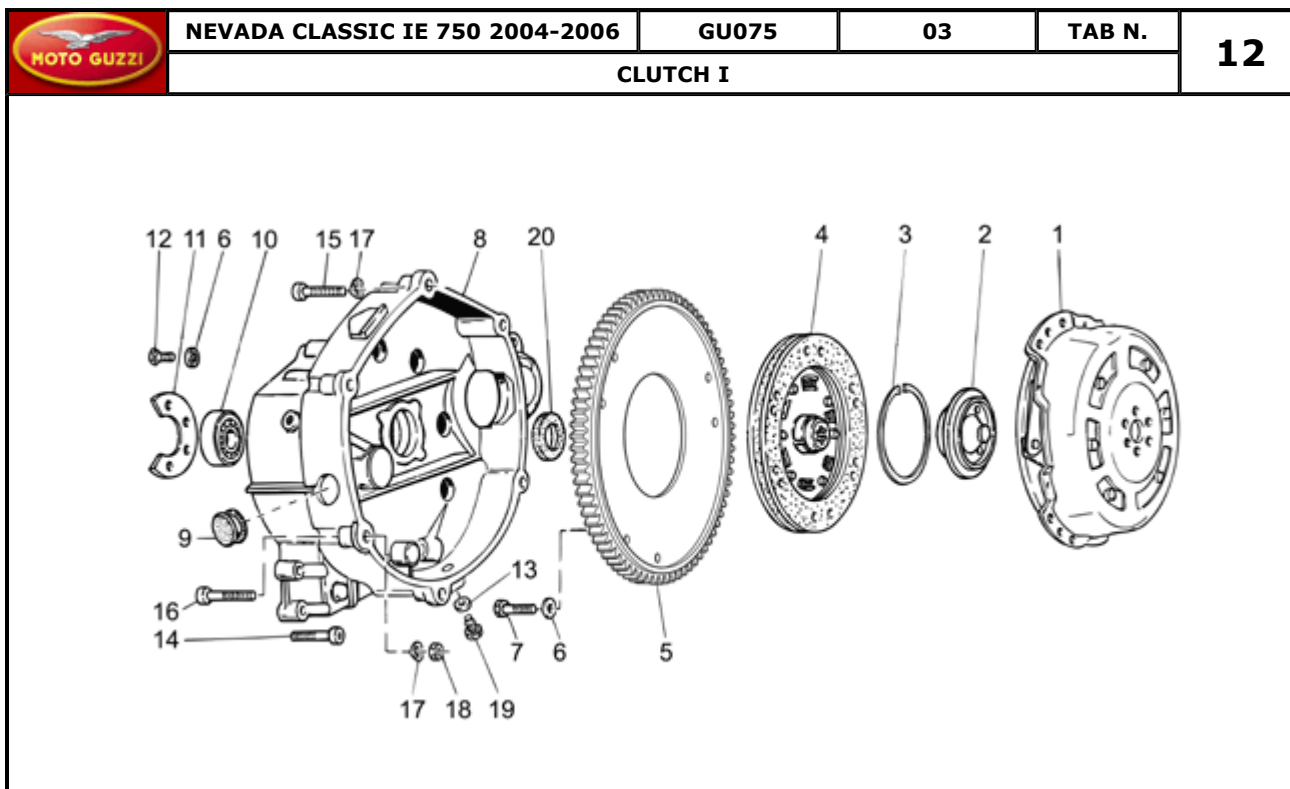

Pos.	Description	Year	I_M	Country	Version	Code	Q.ty	P.Cod.
1	Clutch	-	-	-	-	GU32080310	1	
2	New cup type	-	-	-	-	GU19083462	1	
3	Snap ring	-	-	-	-	GU90272075	1	
4	Driven clutch disc	-	-	-	-	GU32084410	1	
5	Chain ring	-	-	-	-	GU32067910	1	
6	Washer 6,4x10x0,7	-	-	-	-	GU14217901	9	
7	Hex screw M6X16	-	-	-	-	GU98084316	6	
8	Clutch drum	-	-	-	-	GU32200410	1	
9	Plug	-	-	-	-	GU93180220	1	
10	Bearing 25x52x15	-	-	-	-	GU92201225	1	
11	Bearing fixing plate	-	-	-	-	GU19203460	1	
12	Hex screw M6X14	-	-	-	-	GU98084314	3	
13	Gasket	-	-	-	-	GU10528900	1	
14	Hex socket screw M6X30	-	-	-	-	GU98682330	11	
15	Hex socket screw M8x35	-	-	-	-	GU98680435	5	
16	Hex socket screw M8x50	-	-	-	-	GU98680450	1	
17	Spring washer 8x15x0,3	-	-	-	-	GU61270300	6	
18	Nut M8x1,25	-	-	-	-	GU92606208	1	
19	Oil unload plug M10X1	-	-	-	-	GU31003766	1	
20	Gasket ring 32x45x7	-	-	-	-	GU90403246	1