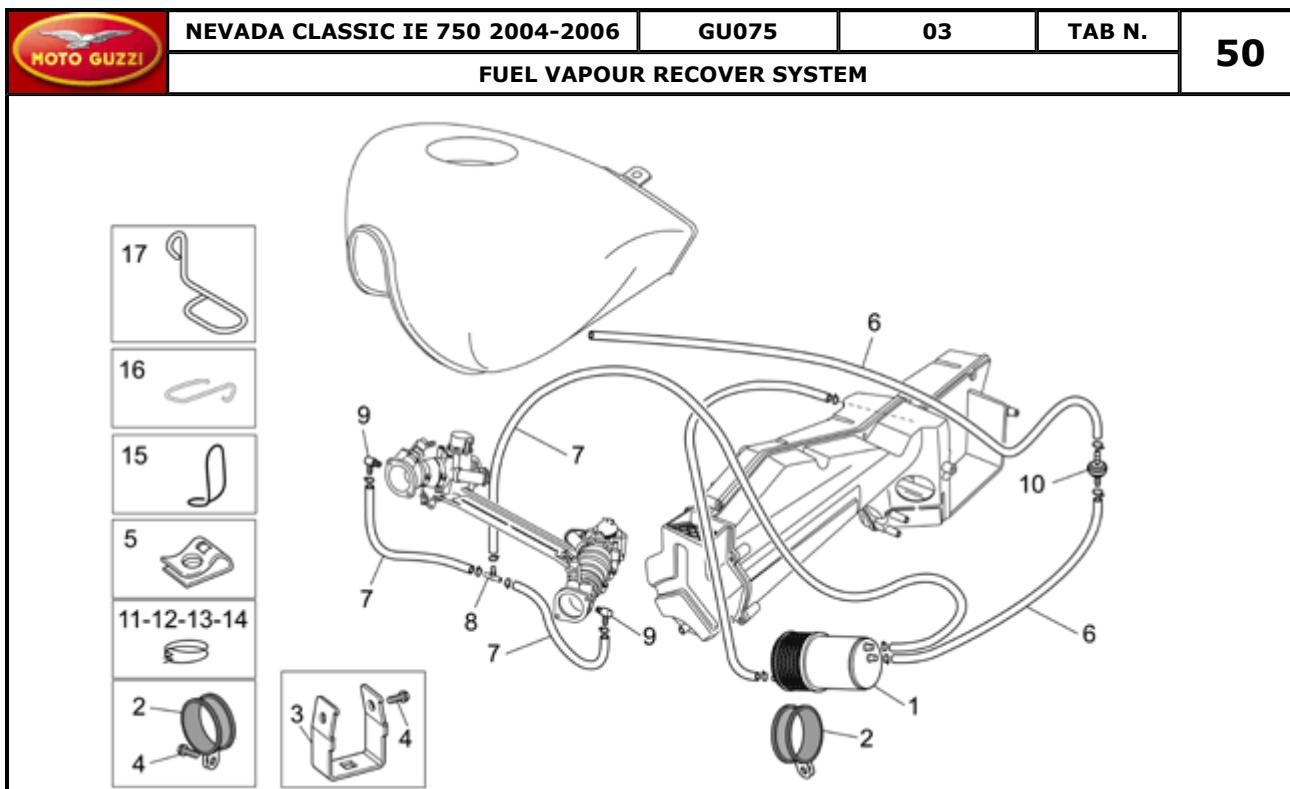

Pos.	Description	Year	I_M	Country	Version	Code	Q.ty	P.Cod.
1	Carbon filter	-	-	USA	-	AP8102678	1	
2	Hose clamp d.76	-	-	USA	-	AP8102688	1	
3	Support plate	-	-	USA	-	GU32439260	1	
4	Screw w/ flange M6X16	-	-	USA	-	GU98210616	3	
5	Clip M6	-	-	USA	-	AP8102376	3	
6	Pipe 9x14	-	-	USA	-	AP8120987	1	
7	Fuel pipe 5,5x10	-	-	USA	-	AP8120952	3	
8	3-way union	-	-	USA	-	AP8120116	1	
9	Union	-	-	USA	-	GU32115210	2	
10	Pressure valve	-	-	USA	-	GU01102520	1	
11	Hose clamp	-	-	USA	-	AP8102159	1	
12	Hose clamp 12,5x8	-	-	USA	-	AP8102239	3	
13	White hose clip D.13,5x6	-	-	USA	-	AP8102765	1	
14	Hose clamp D10,1*	-	-	USA	-	AP8101595	6	
15	Cable-guide	-	-	USA	-	AP8121586	1	
16	Cable-guide	-	-	USA	-	AP8201417	1	
17	Cable-guide	-	-	USA	-	AP8221114	1