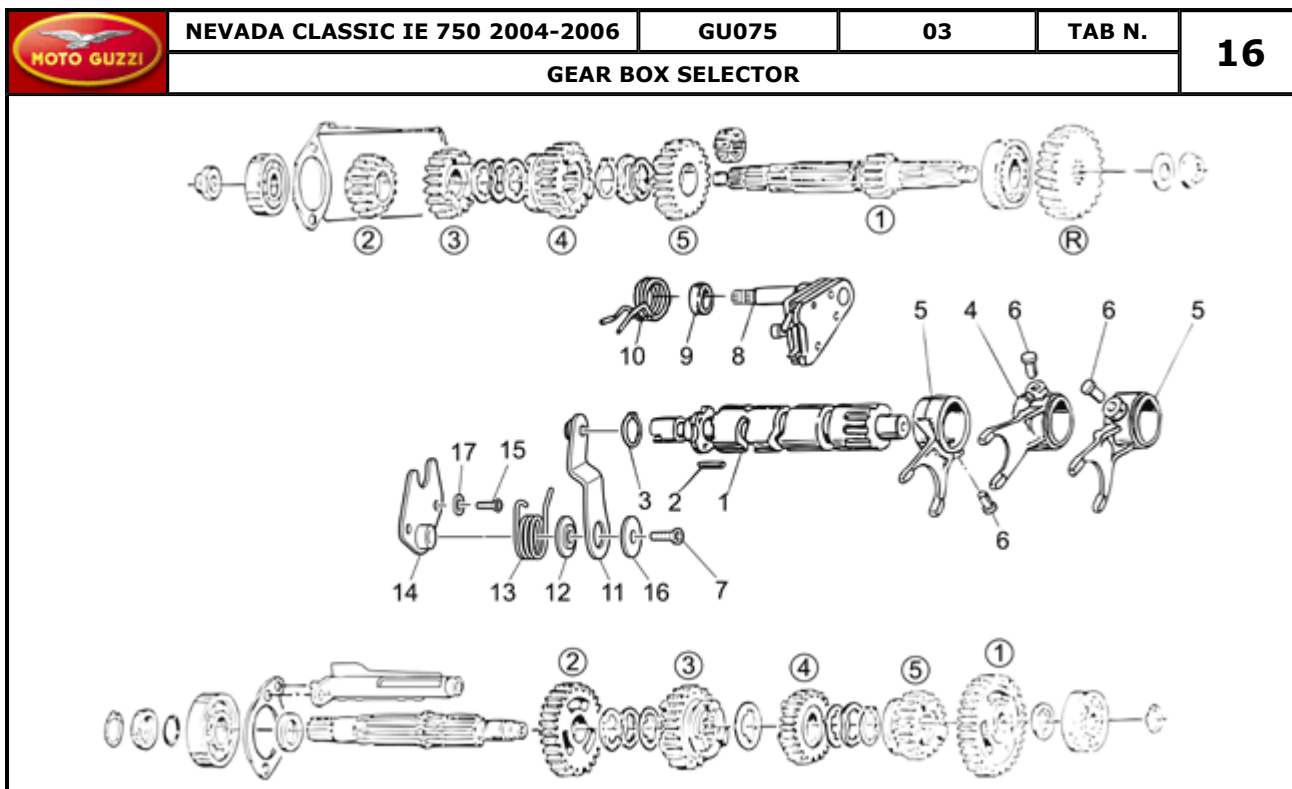

Pos.	Description	Year	I_M_	Country	Version	Code	Q.ty	P.Cod.
1	Shift cam	-	-	-	-	GU32234410	1	
2	Pin	-	-	-	-	GU19234600	4	
3	Snap ring	-	-	-	-	GU90274026	1	
4	Fork AP	-	-	-	-	GU32231210	1	
5	Fork AS	-	-	-	-	GU32231010	2	
6	Roller	-	-	-	-	GU32233010	3	
7	Hex socket screw M6x12	-	-	-	-	GU98350312	1	
8	Preselection complete	-	-	-	-	GU32236210	1	
9	Spacer	-	-	-	-	GU20208520	1	
10	Spring	-	-	-	-	GU32238210	1	
11	Lever	-	-	-	-	GU32234710	1	
12	Washer	-	-	-	-	GU32234810	1	
13	Spring	-	-	-	-	GU32234110	1	
14	Plate	-	-	-	-	GU32235710	1	
15	Screw M6x16	-	-	-	-	AP8152166	2	
16	Washer 6,4x20x1	-	-	-	-	GU32234910	1	
17	Washer 6,4x10x0,7	-	-	-	-	GU14217901	2