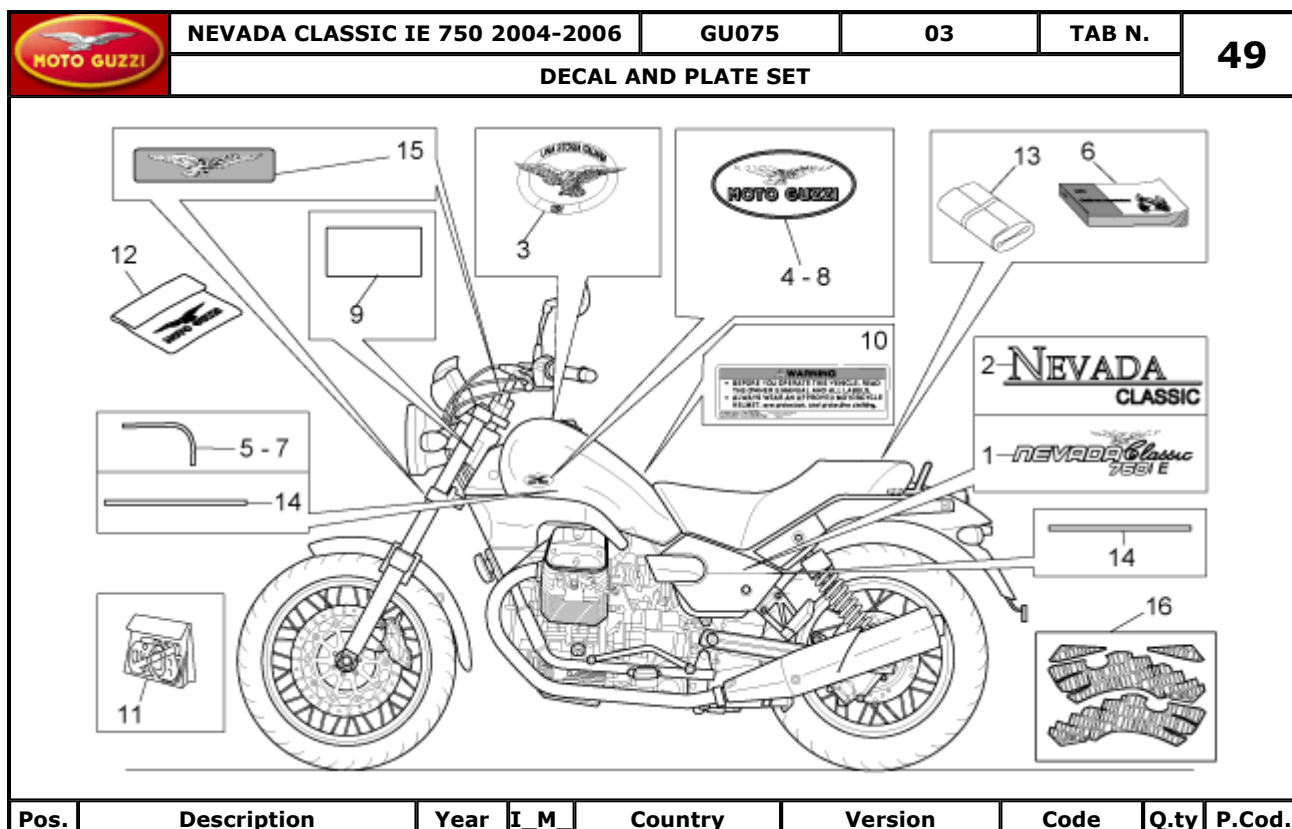

Pos.	Description	Year	I_M	Country	Version	Code	Q.ty	P.Cod.
1	Decal Nevada 750 I.E.	4-5	-	-	-	g.l.-n.g.- r.l.	GU32922060	2
2	Stic.black "Nevada Classic"	6	-	-	-	ye	977362	2
	Stic.black "Nevada Classic"	7	-	-	-	d.wh.	977362	2
	Grey sticker "Nevada Classic"	6-7	-	-	-	b.b.-g.b.- red	977363	2
3	Decal "Italian Story"	-	-	-	-	-	GU03917570	1
4	Moto Guzzi RH decal	4-5	-	-	-	n.g.	GU32917860	1
	RH Name plate	6-7	-	-	-	b.b.- d.wh.- g.b.-red- ye	977336	1
	RH stic."Moto Guzzi" red/chrom	4-5	-	-	-	g.l.	GU03917844	1
	RH stic."Moto Guzzi" red/chrom	5	-	-	-	r.l.	GU03917844	1
5	Sticker line RH blue lord	4-5	-	-	-	g.l.-n.g.- r.l.	GU32921560	1
6	Operator's handbook NL/E/UK	6-7	-	AUS-EU-J-UK	-	-	977486	1
	Operator's handbook	6-7	-	USA	-	-	977487	1
	Operator's handbook	4-5	-	EU	-	-	GU32900060	1
	Operator's handbook	4-5	-	AUS-J-UK	-	-	GU32900061	1
	Operator's handbook	4-5	-	USA	-	-	GU32900062	1
	Operator's handbook I/F/D	6-7	-	EU	-	-	977485	1
7	Sticker line LH	4-5	-	-	-	g.l.-n.g.- r.l.	GU32921561	1
8	LH stic."Moto Guzzi" red/chr	4-5	-	-	-	g.l.	GU03917944	1
	Moto Guzzi LH decal	4-5	-	-	-	n.g.	GU32917960	1
	LH Name plate	6-7	-	-	-	b.b.- d.wh.- g.b.-red- ye	977337	1
	LH stic."Moto Guzzi" red/chr	5	-	-	-	r.l.	GU03917944	1
9	Guard decal	-	-	-	-	-	GU32944310	1
10	Decal "Attention"	-	-	-	-	-	GU30944300	1
11	Decal set	5	-	-	-	r.l.	GU32923360	1
	Technical decal set	-	-	USA	-	-	GU32923365	1
	Decal set	4-5	-	-	-	g.l.	GU32923360	1
	Decal set	6	-	-	-	ye	977616	1