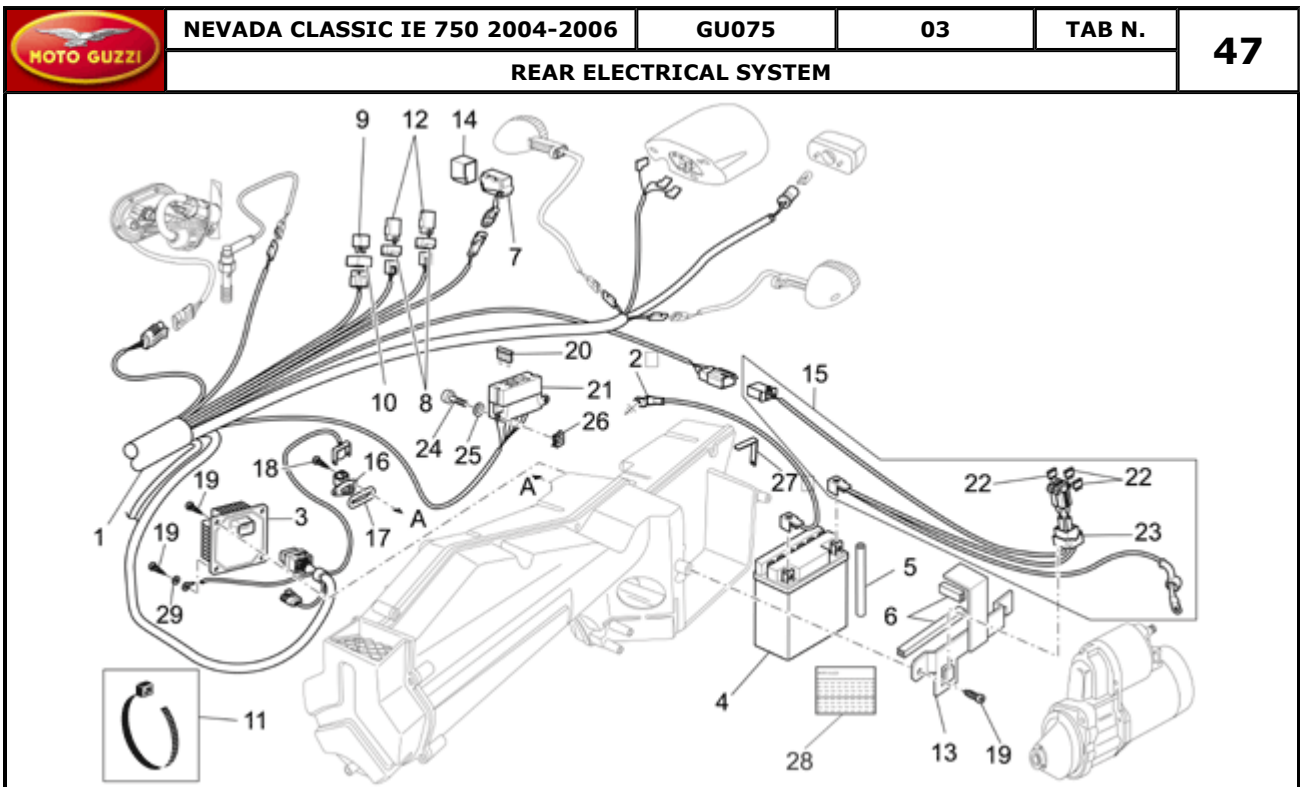

Pos.	Description	Year	I_M_	Country	Version	Code	Q.ty	P.Cod.
1	Main wiring harness	-	-	-	-	GU32747160	1	
2	Ground-battery lead	-	-	-	-	GU32747910	1	
3	ECU	6	-	-	-	977308	1	
	ECU	4-5	-	-	-	GU32729510	1	
4	Battery	-	-	-	-	AP8127073	1	
5	Breather pipe 4x8	-	-	-	-	AP8220263	1	
6	Gasket	-	-	-	-	AP8144538	1	
7	Inclination sensor	-	-	-	-	AP8124266	1	
8	Rubber spacer *	-	-	-	-	AP8220283	2	
9	Injection relay	-	-	-	-	AP8124869	1	
10	Relay rubber	-	-	-	-	AP8220546	1	
11	Hose clamp 3,6x20,6	-	-	-	-	GU14609650	31	
	Hose clamp 2,4x92	-	-	-	-	GU49609601	1	
12	Relay 12V/30A	-	-	-	-	AP8224462	2	
13	Clamp	-	-	-	-	GU32418210	1	
14	Rubber sensor support	-	-	-	-	AP8144046	1	
15	Wiring	-	-	-	-	GU32748010	1	
16	Air temp. Sensor	-	-	-	-	GU30729330	1	
17	Gasket	-	-	-	-	GU30027931	1	
18	Self-tap screw 2,9x12	-	-	-	-	AP8150421	2	
19	Phillips screw, SWP M5X20	-	-	-	-	AP8152329	6	
20	Fuse 3A	-	-	-	-	AP8127346	2	
	Fuse 15A	-	-	-	-	GU28742560	5	
21	Fuse holder box	-	-	-	-	AP8124274	1	
22	Fuse 30A	-	-	-	-	GU28742562	3	
23	Rubber fuse box	-	-	-	-	AP8112811	1	
24	Hex socket screw M5x15	-	-	-	-	GU98682215	2	
25	Washer 5,25x14x1,5	-	-	-	-	GU95100059	2	
26	Clip M5	-	-	-	-	AP8102375	2	
27	Square	-	-	-	-	GU31112965	1	
28	Decal "Battery service"	6	-	-	-	GU32517710	1	
29	Washer	-	-	-	-	GU95129101	1